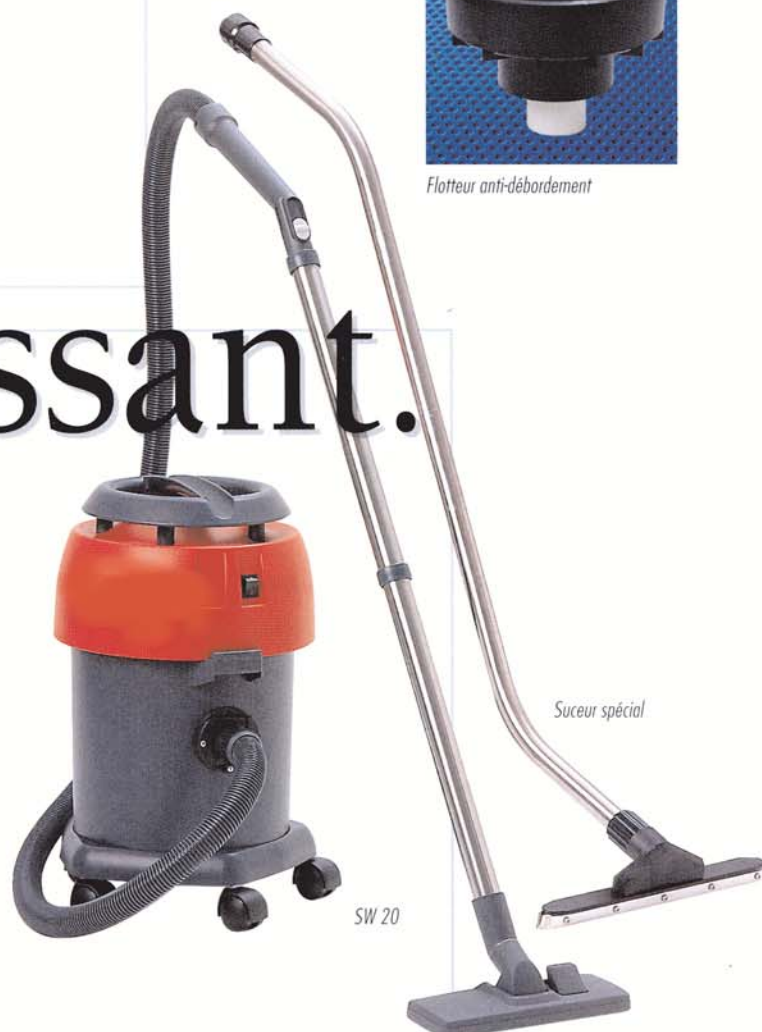

Suceur spécial

SW 20