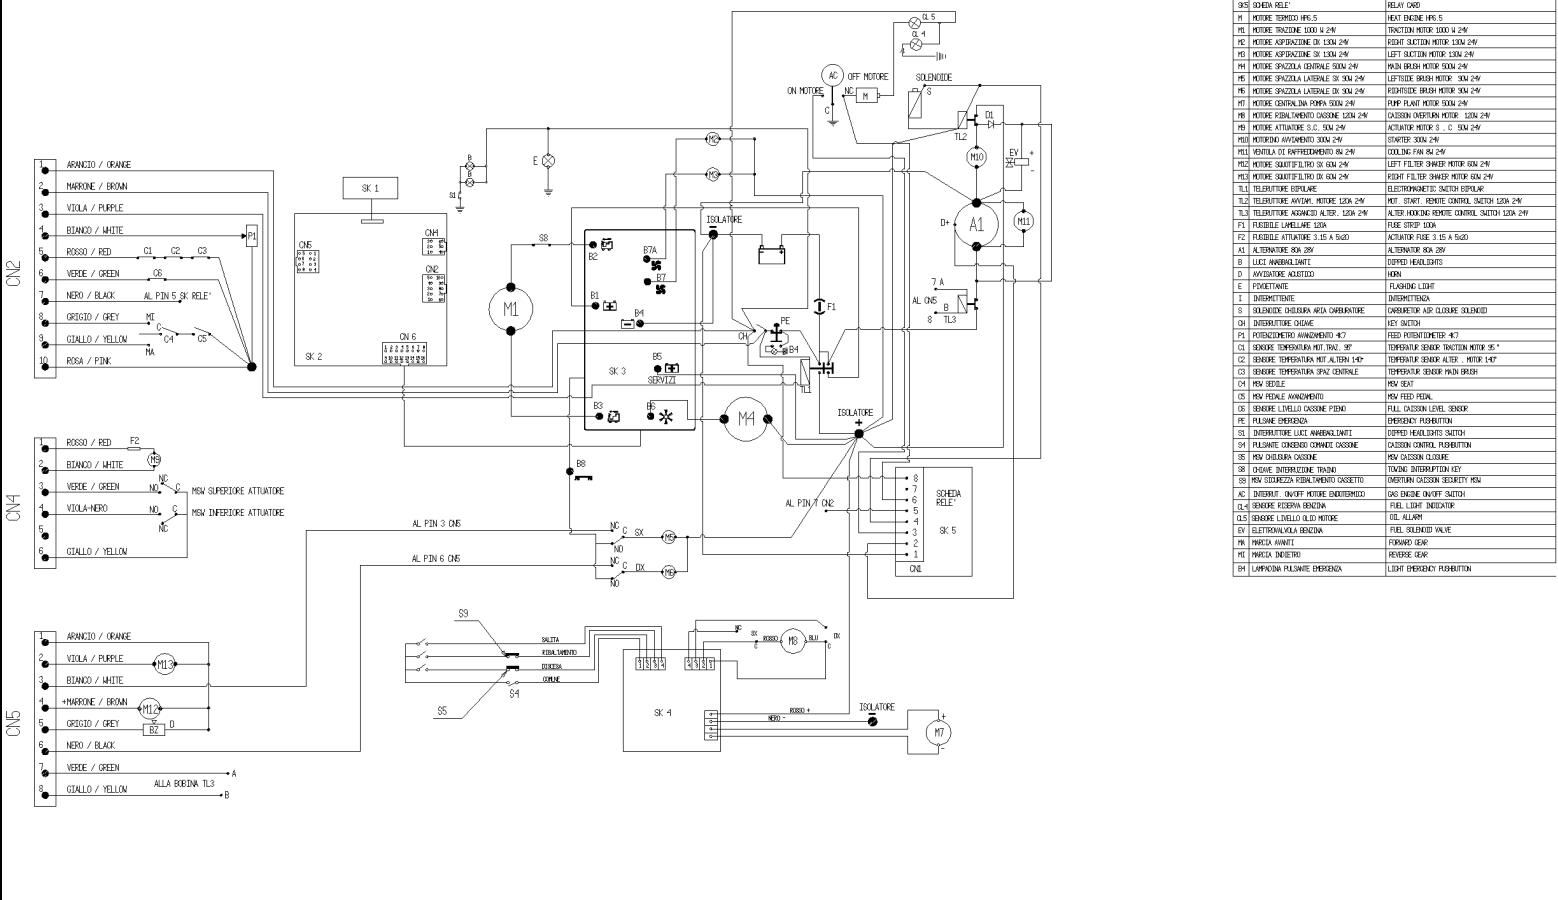

Ref.	K	Part N.	Customer Part N.	Description	Qty	Validity: From To	Price
SK4		MECE00420		BOARD POTENZA CASSETTO COMPL.	1,00		--
SK5		MECE45124		PCB RELE' L.1400	1,00		--
TL1		MECI00037		CONTACTOR TL22 P V 24V	1,00		--
TL2		METT45116		CONTACTOR 24V T106 P	1,00		--
TL3		METT45116		CONTACTOR 24V T106 P	1,00		--