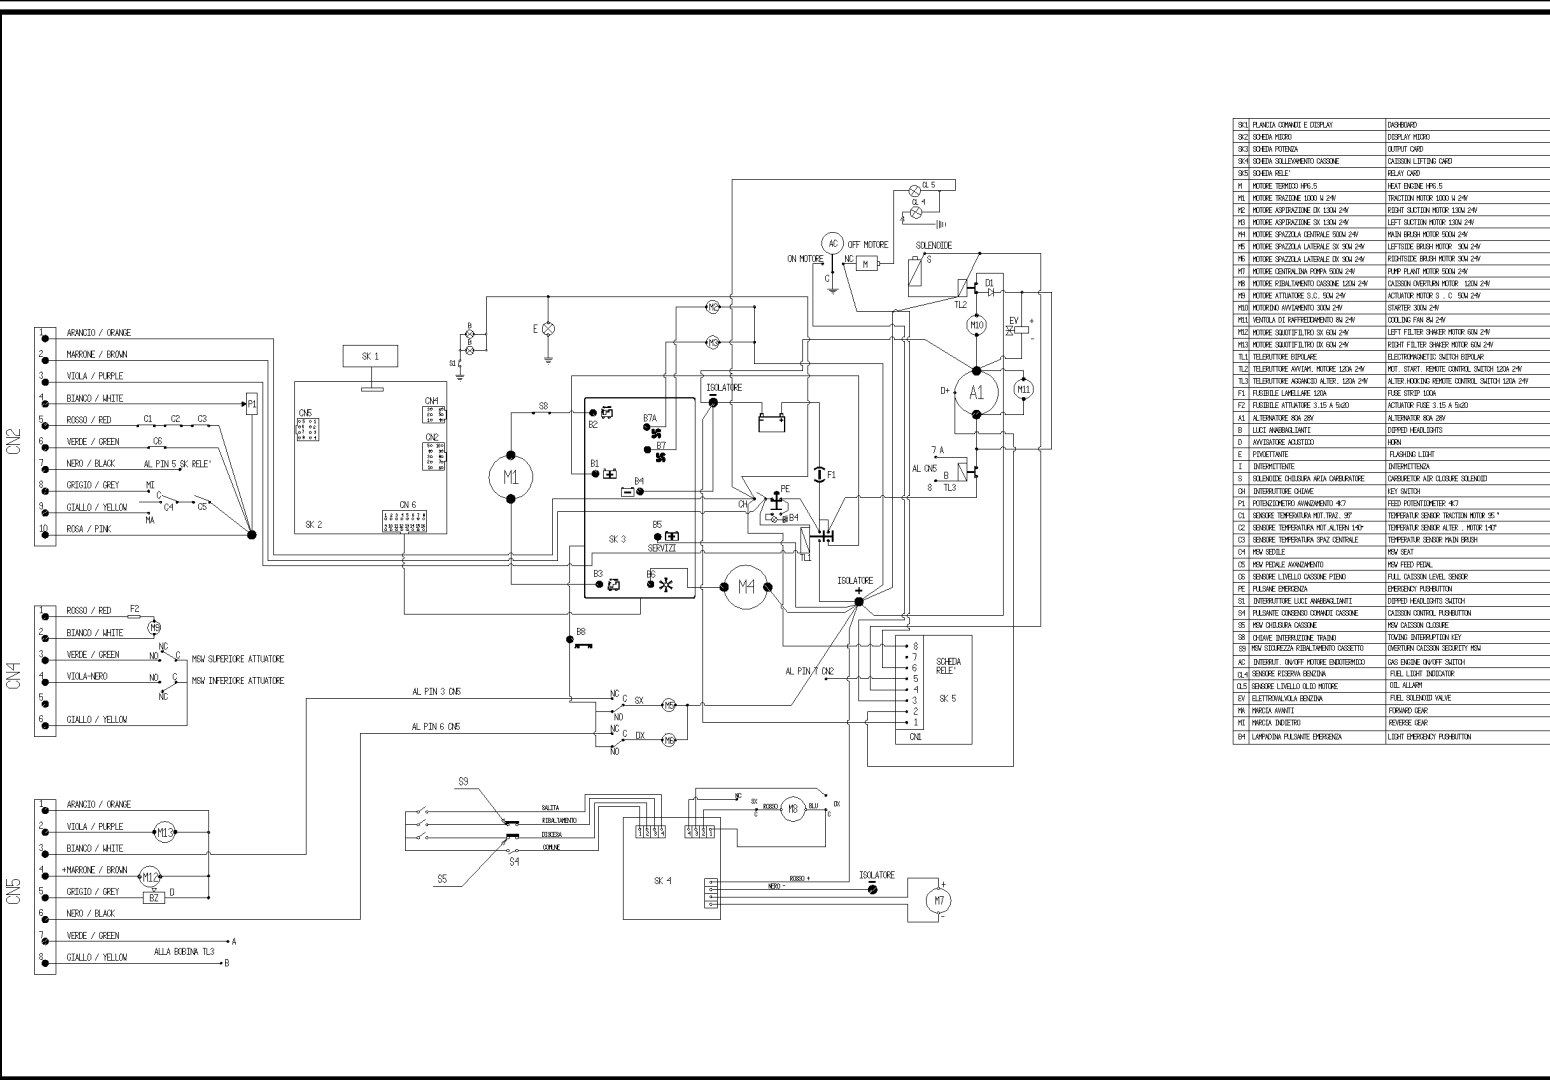

Ref. K	Part N.	Customer Part N.	Description	Qty	Validity: From To	Price
A1	ARGN00004		ALTERNATOR 28V-80A	1,00	--	--
AC	MECI75945		COMMUTAT.SWITCH3 POS. TK	1,00	--	--
C1	MECI00035		DASHBOARD DI TEMPERATURA F11-95 NC	1,00	--	--
C2	METK47170		PROBE F11-140° NC	1,00	--	--
C5	MECB00124		WIRING pedale acceleratore G1050	1,00	--	--
CH	MECI75805		SWITCH TK	1,00	--	--
CL4	MECI85110		SWITCH S1.PML.M16	1,00	--	--
D	MEVR47083		KLAXON L.14 24V	1,00	--	--
E	MEVR00935		FLASHING LIGHT G1050	1,00	--	--
EV	MEEV47161		SOLENOID VALVE FUEL	1,00	--	--
F1	MEVR01925		FUSE 150A	1,00	--	--
F2	MEVR00079		FUSE 3.15A 250V 5X20	1,00	--	--
M	MOSC47149		ENGINE MOTOR HONDA GX200 QM- 4-OH	1,00	--	--
M1	RDGR45088		MOTOR.GEARBOX DV 1400 24V	1,00	--	--
M10	MOCC45115		MOTOR 24V 300W SX	1,00	--	--
M11	VEVR45113		VENTILATOR 24V RF.	1,00	--	--
M12	MOCC45112		MOTOR 24V CC ECC.	1,00	--	--
M13	MOCC45112		MOTOR 24V CC ECC.	1,00	--	--
M2	MOCC00008		MOTOR VENTOLA ASPIRAZ.TK1200	1,00	--	--
M3	MOCC00008		MOTOR VENTOLA ASPIRAZ.TK1200	1,00	--	--
M4	MOCC00275		MOTOR SPAZZOLA CENTRALE	1,00	--	--
M5	RDGR44777		MOTOR.GEARBOX AOMP140 24V 90W SX	1,00	--	--
M6	RDGR44776		MOTOR.GEARBOX AOMP140 24V 90W DX	1,00	--	--
M7	PPEL45108		MOTOR-DRIV.PUMPIDR. 24V L.14	1,00	--	--
M8	RDGR31335		MOTOR.GEARBOX L. 70TE	1,00	--	--
M9	PMQE00017		ATUATOR SPAZZOLA CENTRALE	1,00	--	--
MA	MECI00337		SWITCH A LEVA	1,00	--	--
MI	MECI00337		SWITCH A LEVA	1,00	--	--
P1	MECE00427		BOARD MICRO	1,00	--	--
PE	MECI00028		BUTTON DI EMERGENZA TK1400 24V	1,00	--	--
S	MEVR45120		SOLENOID K9B-36DL-1041	1,00	--	--
S1	MECI76658		COMMUTAT.SWITCH2 P. TK	1,00	--	--
S4	MECI00026		BUTTON PIATTO ROTONDO D.22 ROSSO	1,00	--	--
S5	MECI44780		MICROSWITCH D2VW-5L2A-1M OMR	1,00	--	--
S8	AZMC75803		DIASASS.SPANNERSW 1000	1,00	--	--
S9	MECI44780		MICROSWITCH D2VW-5L2A-1M OMR	1,00	--	--
SK1	MECE00427		BOARD MICRO	1,00	--	--
SK2	MECE00427		BOARD MICRO	1,00	--	--
SK3	MECE00419		BOARD POTENZA COMPLETA	1,00	--	--