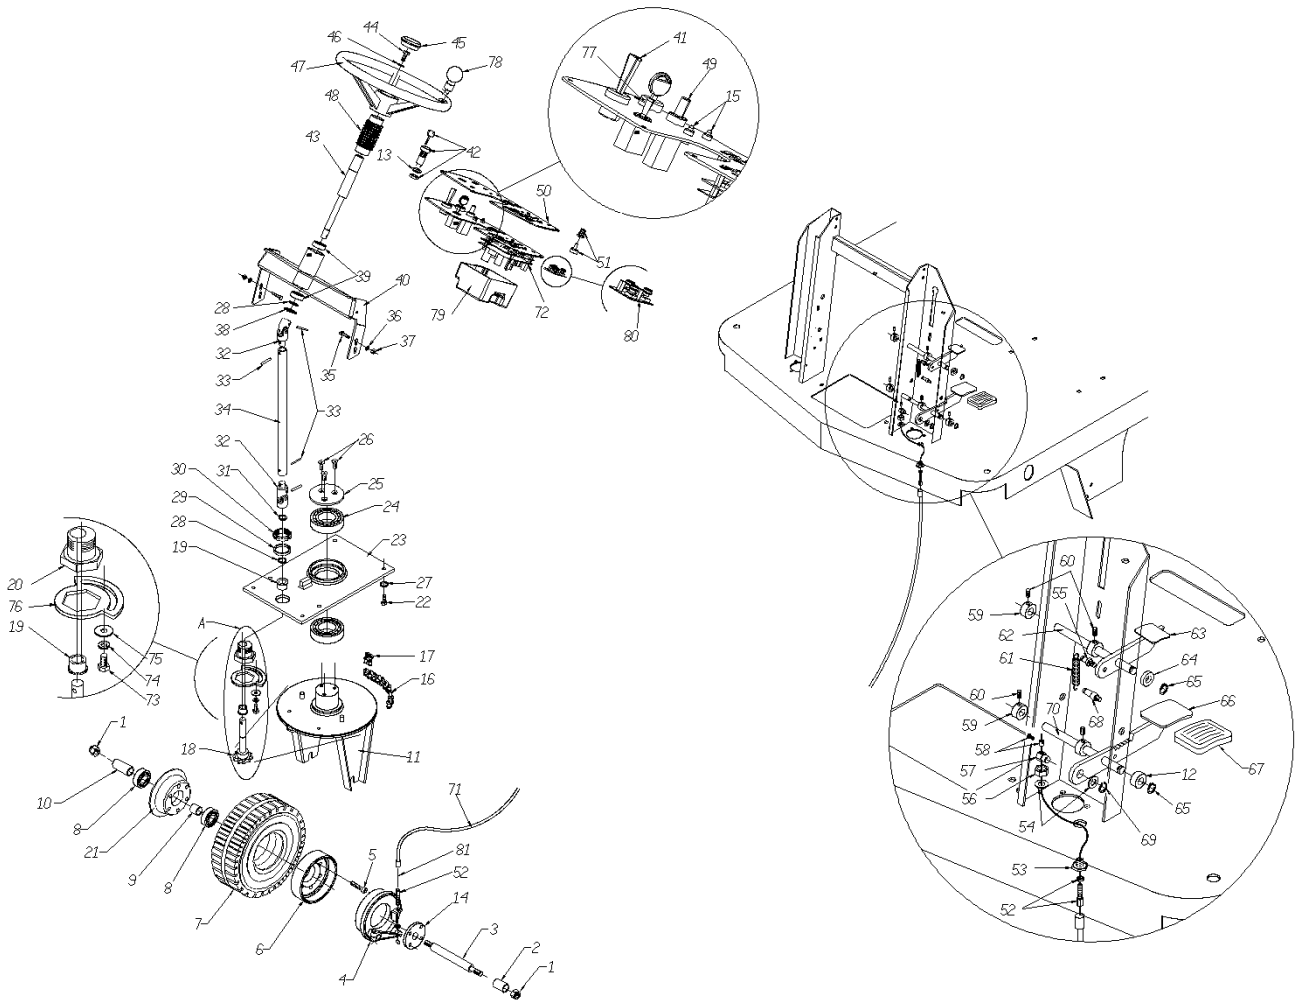

IPC Integrated Professional Cleaning

IPCGansow

Spare Parts List

TAVERNARO AG

Ref: MSUB00269

Model: Spazzatrice G 1404 DIESEL gr/gr 2S IPC

Ref.	K	Part N.	Customer Part N.	Description	Qty	Validity:		Price
						From	To	
0001		VTVT87271		SCREW TBEI M 8X 16 ISO 7380	2,00			--
0002		VTRS00513		WASHER D. 8 X32 P.	4,00			--
0003		CUVR08998		BALL BEARING 6204 2RS1	4,00			--
0004		VTVT01119		SCREW TCEI 8X20 UNI5931	12,00			--
0005		LAFN45083		HUB TK1400 AN/PST.	2,00			--
0006		RTRT45132		WHEEL D.306 4.00-4 S.EL.	2,00			--
0007		LAFN45336		SPACER D. 20-24 L=22	2,00			--
0008		LAFN45084		HUB TK1400 PST.	2,00			--
0009		VTVT01534		SCREW TSPEI 8X30 UNI5933	18,00			--
0010		MTCR45337		TOOTHED WHEEL Z. 45 P 1/2"	2,00			--
0011		MTCR45085		CHAIN 1/2 TK1400 TRZ.	2,00			--
0012		LAFN45086		WHEEL SUPPORT TK1400 PST.	2,00			--
0013		VTVT01536		SCREW TE 10X45 UNI5739	2,00			--
0014		VTVT75726		SCREW TBEI M 6X 16 ISO 7380 ZB	4,00			--
0015		MPVR45338		CRANKCASE L.14 SX	1,00			--
0016		VTDD00124		NUT M 8 BASSO	4,00			--
0017		VTRS00504		WASHER D. 8 TE ZC. UNI 6592	14,00			--
0018		LAFN87166		SUPPORT	2,00			--
0019		VTVT87271		SCREW TBEI M 8X 16 ISO 7380	2,00			--
0020		MPVR45396		CRANKCASE L.14 DX	1,00			--
0021		MTCR45897		PINION Z.12 P 1/2	2,00			--
0022		RDGR45088		MOTOR.GEARBOX DV 1400 24V	1,00			--
0023		LAFN45397		SUPPORT L.14 DX	1,00			--
0024		LAFN45398		SUPPORT L.14 SX	1,00			--
0025		VTVT00066		SCREW TCCE UNI 5931 8X25 ZB	4,00			--
0026		VTVR23472		KEY 6X6X25	2,00			--
0027		MPVR45399		SHAFT SUPPORT L.14	1,00			--
0028		VTRS01080		WASHER D. 8 GRW	6,00			--
0029		MECI00035		DASHBOARD DI TEMPERATURA F11-95 NC	1,00			--
0030		MTCR45401		WARP KNITTING 1/2	2,00			--
0031		VTRS00503		WASHER D. 6 TE UNI 6798	2,00			--
0032		VTVT29810		SCREW TCEI M 8X20 UNI 5931	10,00			--
0033		VTDD00484		NUT M10 ZIN UNI 5588	2,00			--
0034		LAFN47016		SPACER L.14	2,00			--