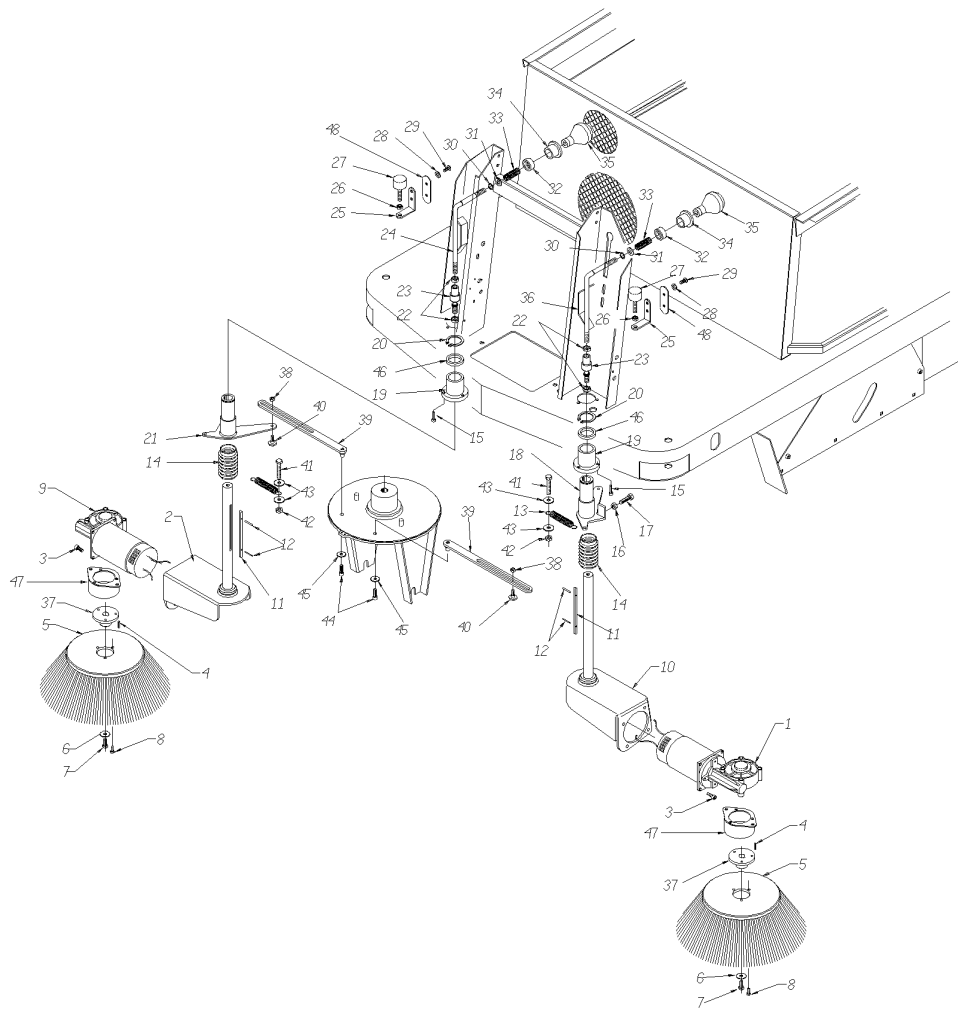

Ref.	K	Part N.	Customer Part N.	Description	Qty	Validity:		Price
						From	To	
0001		RDGR44777		MOTOR.GEARBOX AOMP140 24V 90W SX	1,00			--
0002		LAFN47063		MOTOR SUPPORT L.14 DX	1,00			--
0003		VTVT06237		SCREW TCEI 6X20 UNI5931	8,00			--
0004		VTVR33667		KEY 5x 5x25 UNI 6604A	2,00			--
0005		SPPV43844		SIDE-BRUSH D. 500 ST.MD.	2,00			--
0006		VTRS63242		WASHER D. 6 X24 ZC	2,00			--
0007		VTVT75719		SCREW TE F/ROND. M 6 X 10	2,00			--
0008		VTVT62920		SCREW TE F/ROND. M 6X 16 ZB	6,00			--
0009		RDGR44776		MOTOR.GEARBOX AOMP140 24V 90W DX	1,00			--
0010		LAFN47064		MOTOR SUPPORT L.14 SX	1,00			--
0011		VTVR47065		KEY 6X 6X130 UNI 6604	2,00			--
0012		VTVR00009		ELASTIC PLUG DIN 1481 3X20	4,00			--
0013		MLML45102		SPRING TR	2,00			--
0014		MPVR47066		PROTECTOR L.14	2,00			--
0015		VTVT09913		SCREW TCEI 6X16 UNI5931	6,00			--
0016		VTDD00483		NUT M 8 ZIN UNI 5588	6,00			--
0017		VTVT00017		SCREW TE UNI 5739 8X35 ZB	2,00			--
0018		LAFN47067		GUIDE L.14 SX	1,00			--
0019		LAFN47070		FLANGE L.14 LT.	2,00			--
0020		VTAE12644		CIRCLIP D. 30 UNI 7435	2,00			--
0021		LAFN47071		GUIDE L.14 DX	1,00			--
0022		VTDD00484		NUT M10 ZIN UNI 5588	4,00			--
0023		VTVR47072		ARTICULATION AS M10	2,00			--
0024		LAFN47073		ARM L.14 DX	1,00			--
0025		MPVR86579		SUPPORT TK	2,00			--
0026		VTDD00482		NUT M 6 ZIN UNI 5588	2,00			--
0027		MPVR75799		FOOT 20x9 M 6x18	2,00			--
0028		VTRS04026		WASHER D. 6X18X2.38	4,00			--
0029		VTVT75726		SCREW TBEI M 6X 16 ISO 7380 ZB	4,00			--
0030		VTAE87276		SEEGER EXT. D10 DIN471	2,00			--
0031		VTRS00505		WASHER D.10 TE UNI 6592	2,00			--
0032		MPVR47074		BUSHING L.14 INT.	2,00			--
0033		MLML47075		SPRING D.15X 24 X1.5	2,00			--
0034		MPVR47076		BUSHING L.14 EXT.	2,00			--
0035		MPVR47077		KNOB L.14	2,00			--
0036		LAFN47078		ARM L.14 SX	1,00			--
0037		LAFN45010		FLANGE L.1400 LT.	2,00			--
0038		VTDD00491		NUT M 6 TEF	2,00			--
0039		LAFN47079		ROD L.14	2,00			--