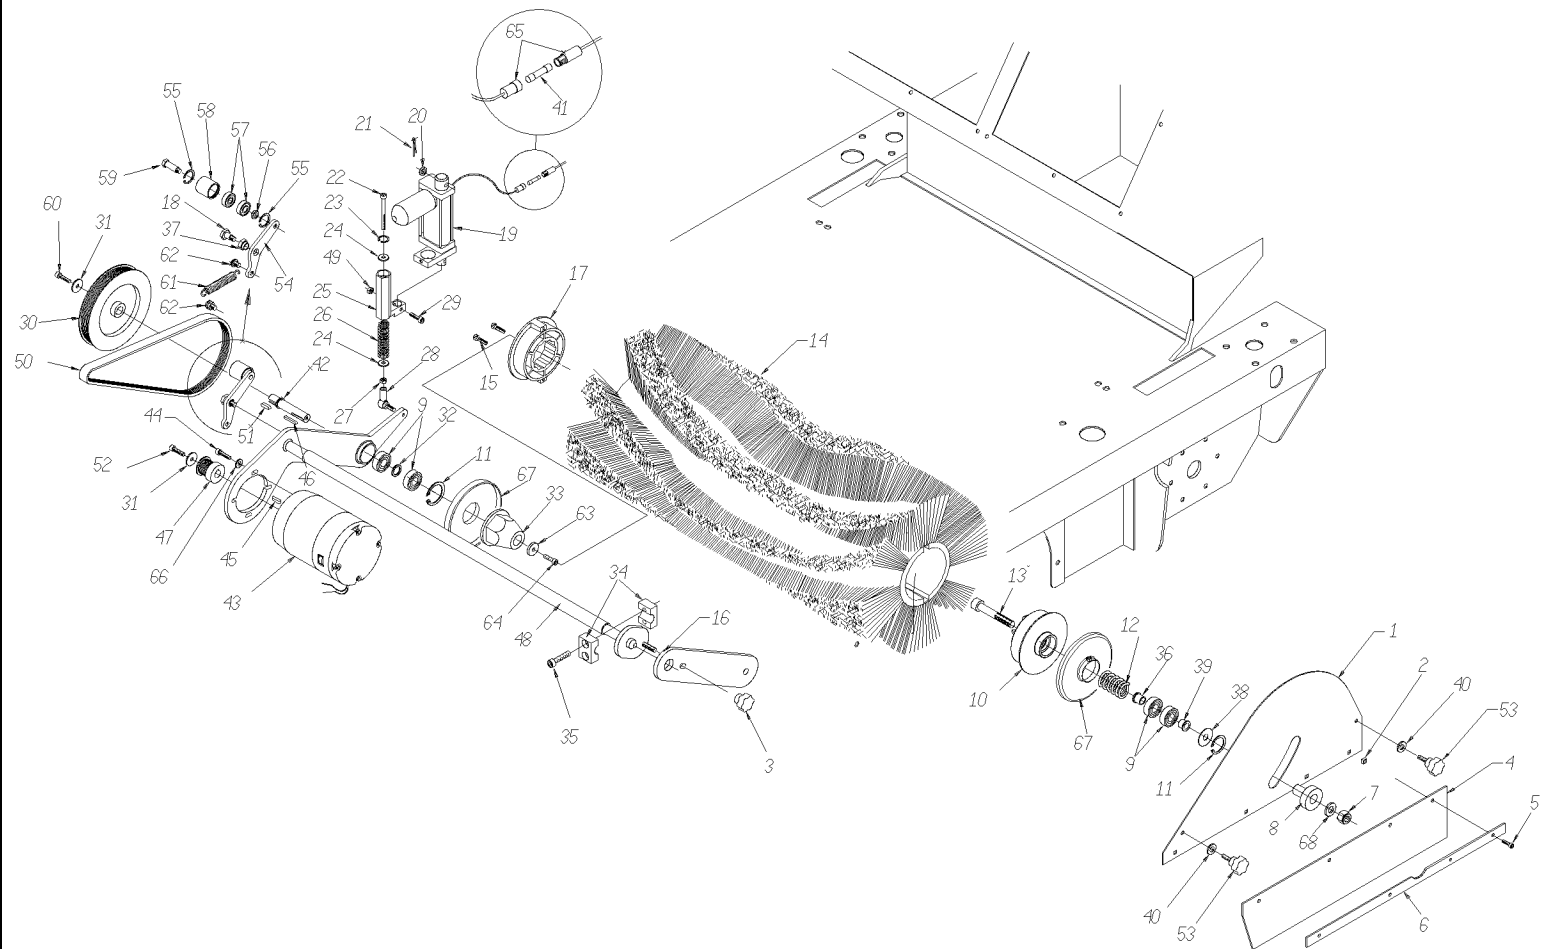

Ref. K	Part N.	Customer Part N.	Description	Qty	Validity:		Price
					From	To	
0040	VTRS00504		WASHER D. 8 TE ZC. UNI 6592	2,00			--
0041	MEVR00079		FUSE 3.15A 250V 5X20	1,00			--
0042	LAFN06687		PIN S.C. 1404	1,00			--
0043	MOCC00275		MOTOR SPAZZOLA CENTRALE	1,00			--
0044	VTVT06237		SCREW TCEI 6X20 UNI5931	4,00			--
0045	VTVR13165		KEY 5X5X20	1,00			--
0046	VTVR00006		KEY UNI 6604 4X4X35	1,00			--
0047	MTPL45101		PULLEY POLY-V J8 TK1400	1,00			--
0048	LAFN06828		BUMPER FRONTALE F1150	1,00			--
0049	VTDD19688		NUT M6 UNI 7473	1,00			--
0050	MTCG44767		BELT POLY-V J8 864-340	1,00			--
0051	VTVR13165		KEY 5X5X20	1,00			--
0052	VTVT24209		SCREW TCEI 6X12 UNI5931	1,00			--
0053	RTRT00022		HANDWHEEL D.30 M6X15	2,00			--
0054	LAFN47059		BELT-STRETCHER L.14	1,00			--
0055	VTAE00008		SEEGER INTERNO DIN 472 D.26	2,00			--
0056	LAFN47060		SPACER L.14	1,00			--
0057	CUVR86373		BEARING 6000 2RS	2,00			--
0058	MTPL47061		ROLLER L.14	1,00			--
0059	LAFN47062		PIN L.14	1,00			--
0060	VTVT24209		SCREW TCEI 6X12 UNI5931	1,00			--
0061	MLML75961		SPRING D. 16 L.80	1,00			--
0062	VTVT45395		SCREW TBEI M 8X 10 ISO 7380 ZB	2,00			--
0063	VTRS04026		WASHER D. 6X18X2.38	1,00			--
0064	VTVT24209		SCREW TCEI 6X12 UNI5931	1,00			--
0065	MEVR00080		FUSE-HOLDER PV610 10A	1,00			--
0066	VTRS04026		WASHER D. 6X18X2.38	4,00			--
0067	LAFN06837		PROTECTION SPAZZOLA CENTRALE	2,00			--
0068	VTRS00506		WASHER D.12 UNI 6592	1,00			--