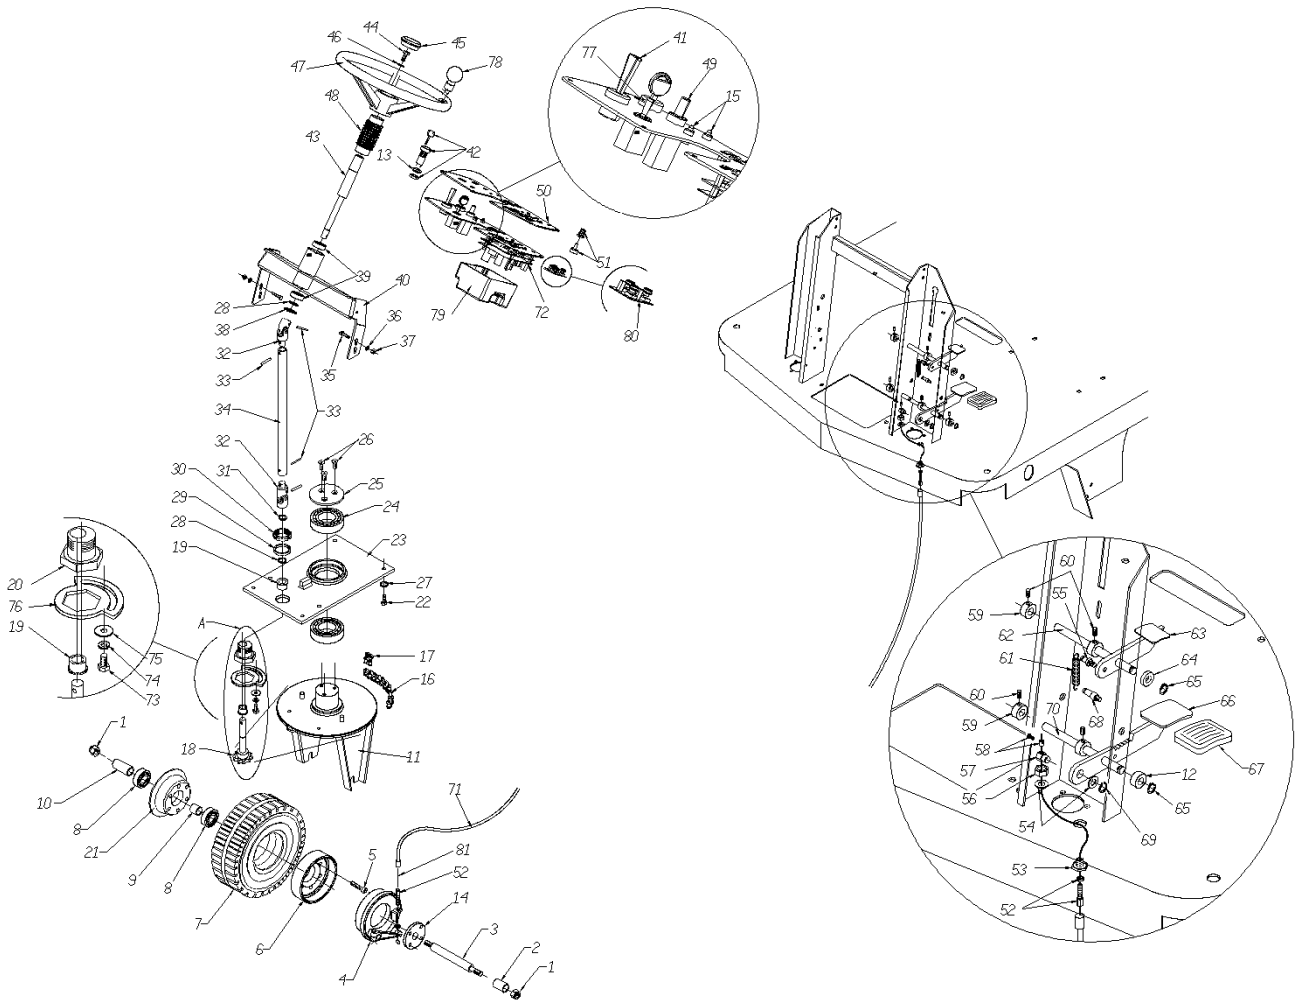

Ref. K	Part N.	Customer Part N.	Description	Qty	Validity:		Price
					From	To	
0078	MPVR47040		KNOB L.14	1,00			--
0079	MPVR04902		COVER SCHEDA MICRO	1,00			--
0080	MECE00426		BOARD PULSANTIERA	1,00			--
0081	CMCV85320		CABLE D.2,5 L.760	1,00	21251003		--