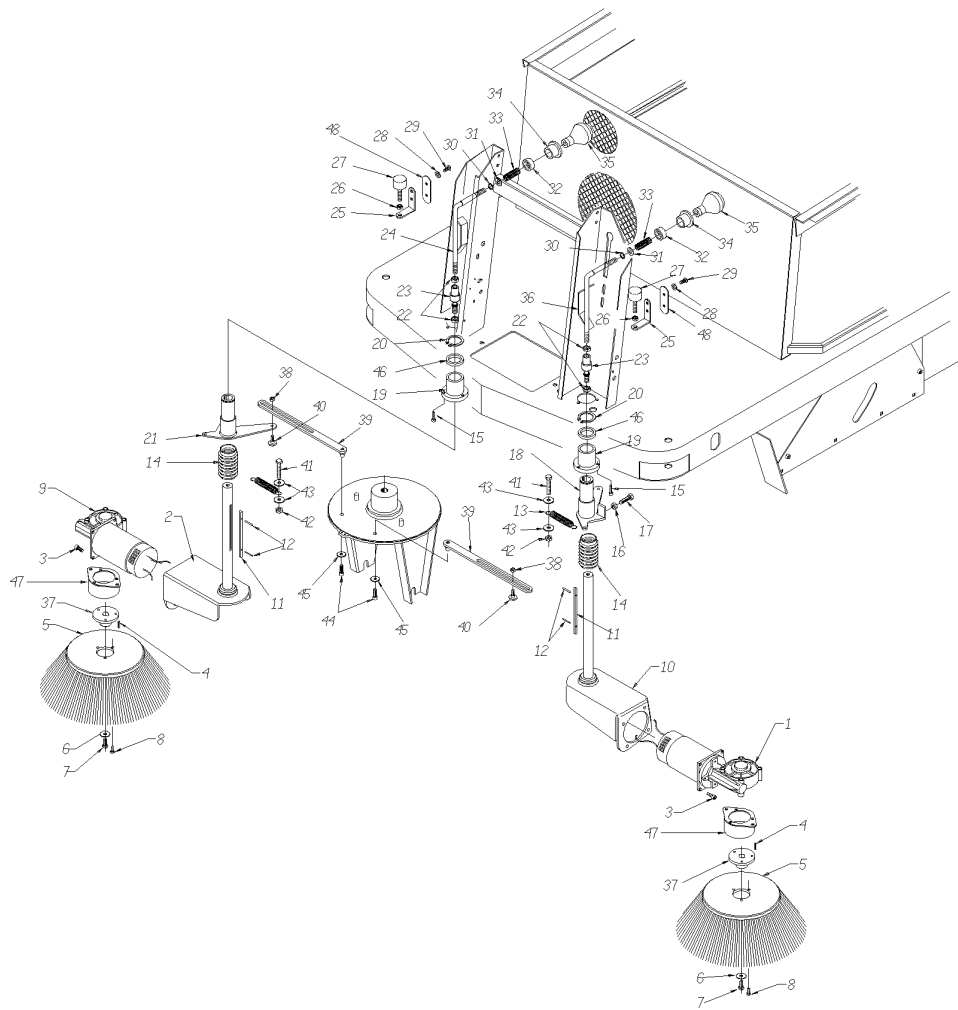

Ref. K	Part N.	Customer Part N.	Description	Qty	Validity:		Price
					From	To	
0040	LAFN47080		SCREW L.14	2,00			--
0041	VTVT00450		SCREW TE 8X40 UNI5739	2,00			--
0042	VTDD00124		NUT M 8 BASSO	2,00			--
0043	VTRS00512		WASHER D. 8 X24 ZC.	4,00			--
0044	VTVT00058		SCREW TCCE UNI 5931 5X12 ZB	2,00			--
0045	VTRS00291		WASHER D. 5 X20 ZC UNI 6593	2,00			--
0046	LAFN47081		SPACER L.14	2,00			--
0047	LAFN06834		PROTECTION SPAZZOLA LATERALE	2,00			--
0048	LAFN06795		BRACKET LEVE SPAZZOLE LATERALI	2,00			--