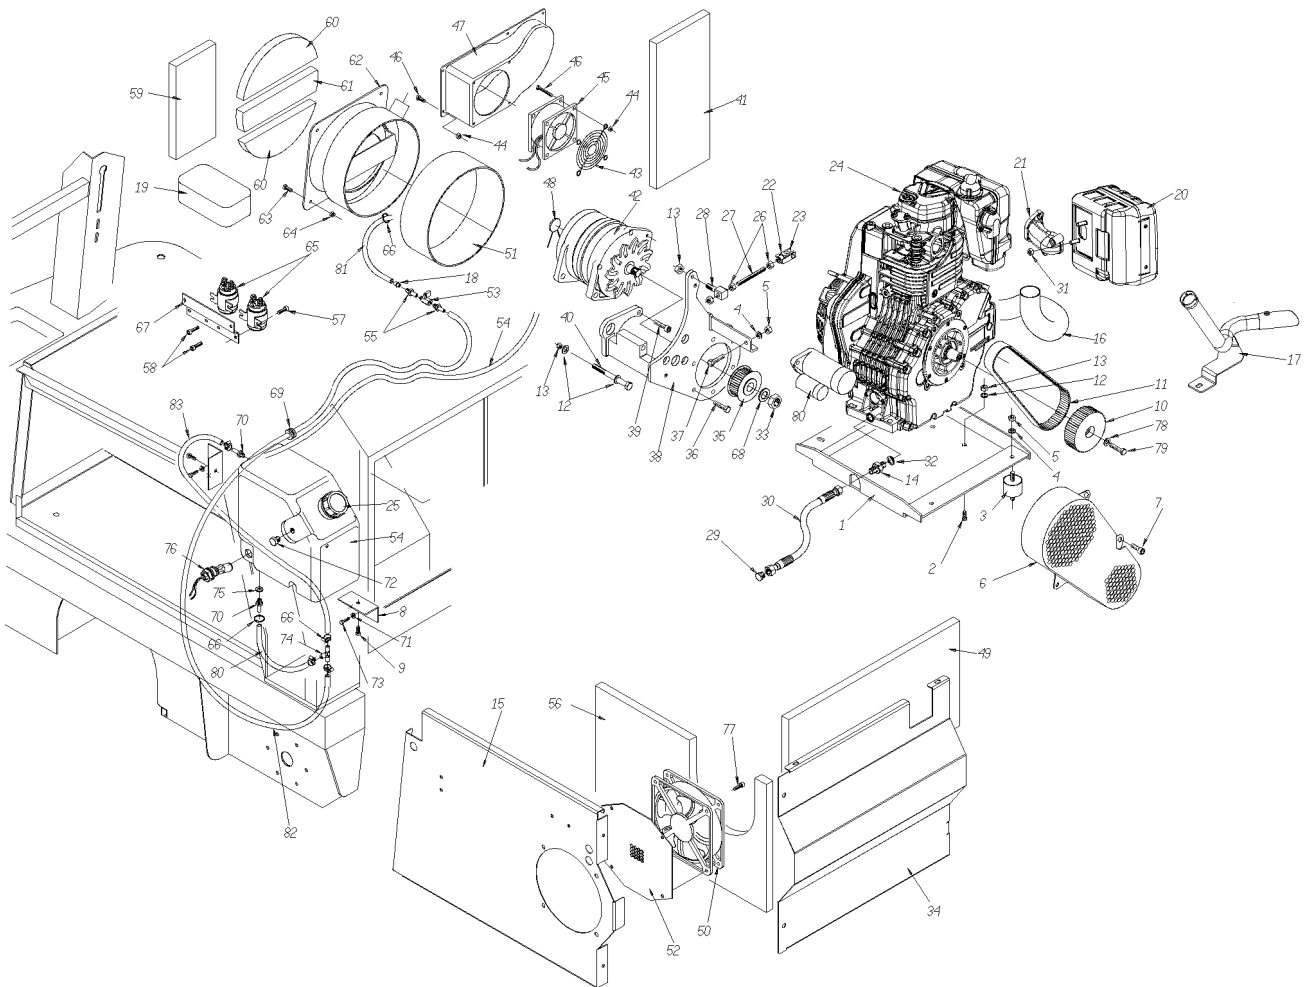

Ref. K	Part N.	Customer Part N.	Description	Qty	Validity: From To	Price
0040	VTVT00069		SCREW TE UNI 5739 10X130 ZB	1,00	--	--
0041	ITTE00006		PANEL FONOASS.FRONT.DX DIESEL	1,00	--	--
0042	ARGN00004		ALTERNATOR 28V-80A	1,00	--	--
0043	LAFN00009		BRACKET PROTEZIONE	1,00	--	--
0044	VTDD00039		NUT AUTOBLOCCANTE M4	4,00	--	--
0045	VEVR45113		VENTILATOR 24V RF.	1,00	--	--
0046	VTVT72043		SCREW M 4 X16 TC UNI7687	4,00	--	--
0047	MPVR00283		CONVEYOR VENT.MOTORE DIESEL 1400	1,00	--	--
0048	METK47170		PROBE F11-140° NC	1,00	--	--
0049	ITSO00044		PANEL ISOLATORE PORTASEDILE	1,00	--	--
0050	MOCC00283		IMPELLER VANO MOTORE	1,00	--	--
0051	GUGO00034		GASKET CONV.ARIA X MOT.DIESEL	1,00	--	--
0052	LAFN06301		BRACKET PROTEZIONE	1,00	--	--
0053	RCGR00008		VALVE A SFERA MF 1/8"	1,00	--	--
0054	MPVR00280		TANK CARBURANTE TK1400 DIESEL	1,00	--	--
0055	RCVR00004		CONNECTOR PORTAGOMMA 1/8" D.7	2,00	--	--
0056	ITSO00045		PANEL ISOLATORE	1,00	--	--
0057	VTVT75725		SCREW TBEI M 6X 10 ISO 7380 ZB	4,00	--	--
0058	VTVT62920		SCREW TE F/ROND. M 6X 16 ZB	2,00	--	--
0059	ITSO00001		PANEL FONOASS.FRON.LATO SX 1400	1,00	--	--
0060	ITSO00007		PANEL FONOASS.MEZZALUNA DIESEL	2,00	--	--
0061	ITSO00008		PANEL FONOASS.RETTANG.DIESEL	1,00	--	--
0062	MPVR00257		CONVEYOR ARIA MOTORE DIESEL TK1400	1,00	--	--
0063	VTVT75726		SCREW TBEI M 6X 16 ISO 7380 ZB	4,00	--	--
0064	VTDD00491		NUT M 6 TEF	4,00	--	--
0065	METT45116		CONTACTOR 24V T106 P	2,00	--	--
0066	FSVR19692		CLAMP D. 11-16 VT	6,00	--	--
0067	LAFN47167		BRACKET L.14	1,00	--	--
0068	LAFN00025		WASHER PULEGGIA ALTERNAT.TK1400	1,00	--	--
0069	MEVR00094		FAIR-LEAD EGP15-20S.60 PAS1	3,00	--	--
0070	LAFN01091		HOSE FITTING SERBATOIO CARBURANTE 1400	2,00	--	--
0071	VTRS15958		WASHER D. 5 X15 UNI 6593	2,00	--	--
0072	RCDS00002		CAP 1/4"	1,00	--	--
0073	VTVT17639		SCREW TCEI M 5X10 UNI 5931	2,00	--	--
0074	RCVR00083		CONNECTOR A "T"	1,00	--	--
0075	GUVR47174		GASKET L.14	2,00	--	--
0076	MECI85110		SWITCH S1.PML.M16	1,00	--	--
0077	VTVT62920		SCREW TE F/ROND. M 6X 16 ZB	4,00	--	--
0078	LAFN00276		SPACER X PULEGGIA DIESEL	1,00	--	--