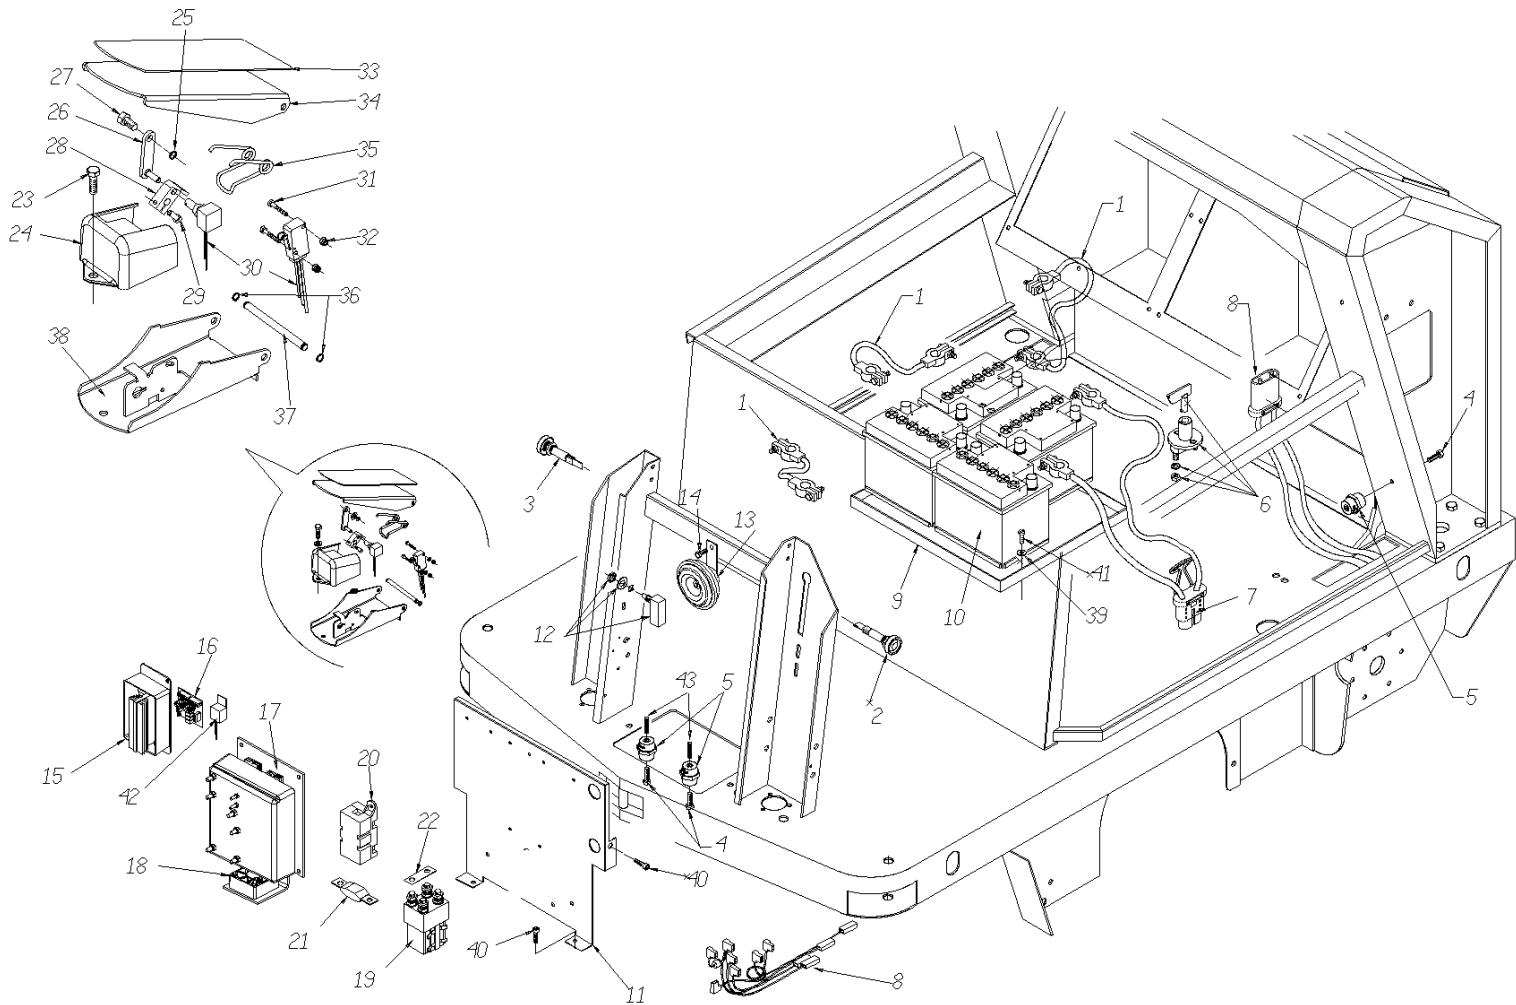

Ref. K	Part N.	Customer Part N.	Description	Qty	Validity:		Price
					From	To	
0078	VTRS00505		WASHER D.10 TE UNI 6592	2,00			--
0079	VTVT04857		SCREW TCEI M 10X70 UNI 5931	2,00			--
0080	VTVT62920		SCREW TE F/ROND. M 6X 16 ZB	1,00			--
0081	VTVR00309		INSERT FILETTATO M5	4,00			--
0082	VTVT45339		SCREW TBEI M 5X 16 ISO 7380 ZB	4,00			--
0083	MPVR00743		BAFFLE INT.FIAN.LAT.DX DIESEL	1,00			--
0084	ITSO00003		PANEL FONOASS.DEFL.PICC.DIESEL	2,00			--
0085	ITSO00004		PANEL FONOASS.DEFL.GRANDE DIES.	1,00			--