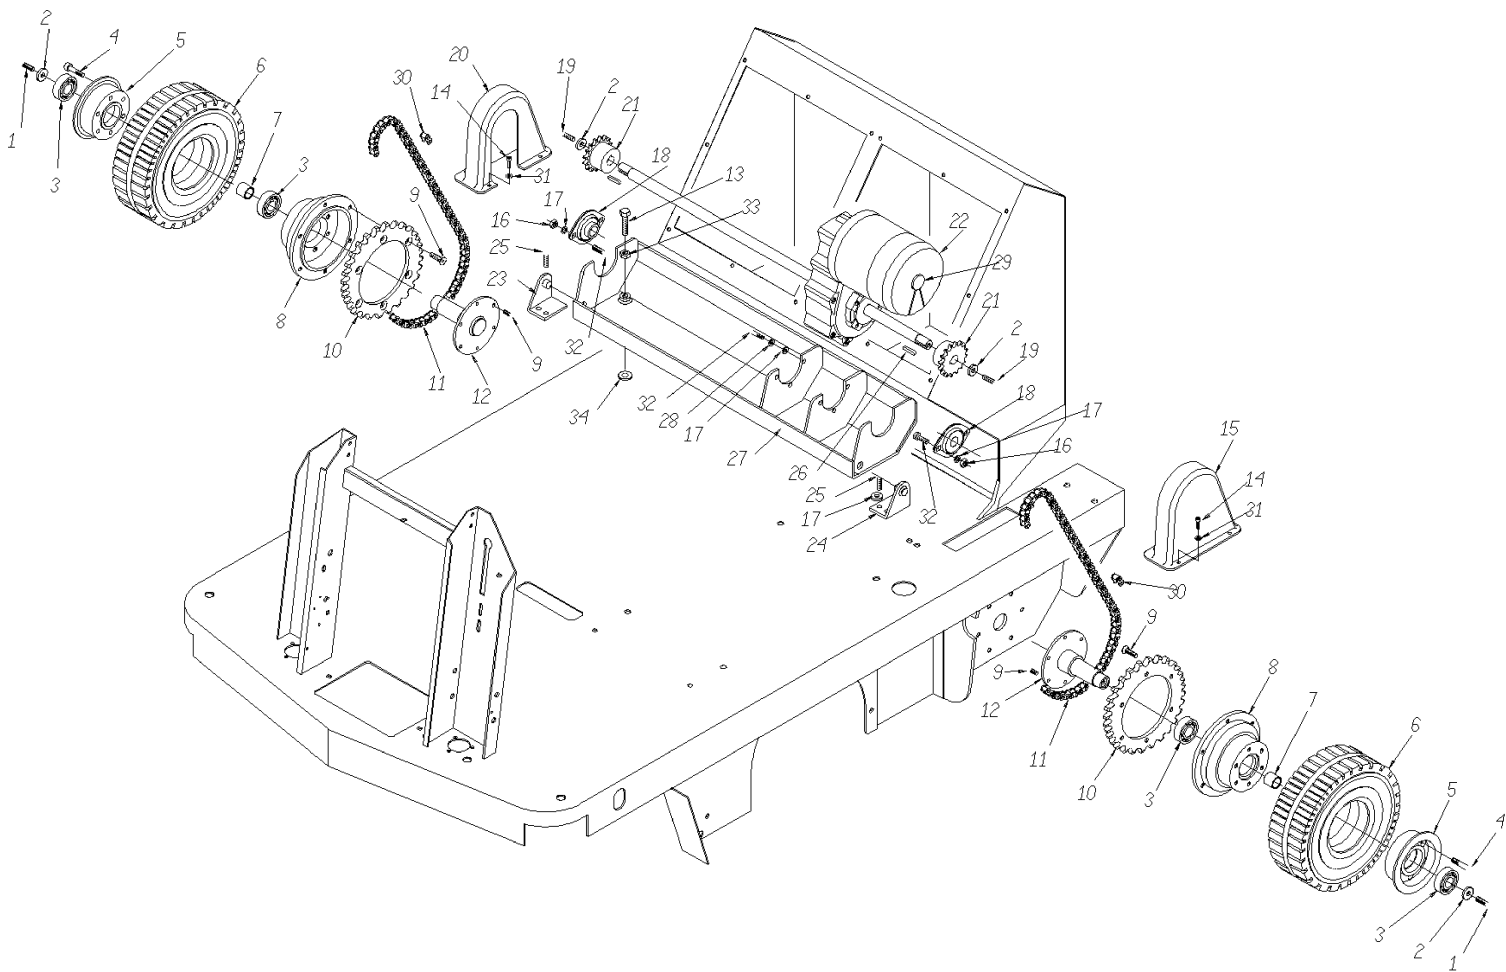

IPC Integrated Professional Cleaning

IPCGansow

Spare Parts List

TAVERNARO AG

Ref: MSUB00269

Model: Spazzatrice G 1404 DIESEL gr/gr 2S IPC

Ref.	K	Part N.	Customer Part N.	Description	Qty	Validity:		Price
						From	To	
0001		VTVT87271		SCREW TBEI M 8X 16 ISO 7380	2,00			--
0002		VTRS00513		WASHER D. 8 X32 P.	4,00			--
0003		CUVR08998		BALL BEARING 6204 2RS1	4,00			--
0004		VTVT01119		SCREW TCEI 8X20 UNI5931	12,00			--
0005		LAFN45083		HUB TK1400 AN/PST.	2,00			--
0006		RTRT45132		WHEEL D.306 4.00-4 S.EL.	2,00			--
0007		LAFN45336		SPACER D. 20-24 L=22	2,00			--
0008		LAFN45084		HUB TK1400 PST.	2,00			--
0009		VTVT01534		SCREW TSPEI 8X30 UNI5933	18,00			--
0010		MTCR45337		TOOTHED WHEEL Z. 45 P 1/2"	2,00			--
0011		MTCR45085		CHAIN 1/2 TK1400 TRZ.	2,00			--
0012		LAFN45086		WHEEL SUPPORT TK1400 PST.	2,00			--
0013		VTVT01536		SCREW TE 10X45 UNI5739	2,00			--
0014		VTVT75726		SCREW TBEI M 6X 16 ISO 7380 ZB	4,00			--
0015		MPVR45338		CRANKCASE L.14 SX	1,00			--
0016		VTDD00124		NUT M 8 BASSO	4,00			--
0017		VTRS00504		WASHER D. 8 TE ZC. UNI 6592	14,00			--
0018		LAFN87166		SUPPORT	2,00			--
0019		VTVT87271		SCREW TBEI M 8X 16 ISO 7380	2,00			--
0020		MPVR45396		CRANKCASE L.14 DX	1,00			--
0021		MTCR45897		PINION Z.12 P 1/2	2,00			--
0022		RDGR45088		MOTOR.GEARBOX DV 1400 24V	1,00			--
0023		LAFN45397		SUPPORT L.14 DX	1,00			--
0024		LAFN45398		SUPPORT L.14 SX	1,00			--
0025		VTVT00066		SCREW TCCE UNI 5931 8X25 ZB	4,00			--
0026		VTVR23472		KEY 6X6X25	2,00			--
0027		MPVR45399		SHAFT SUPPORT L.14	1,00			--
0028		VTRS01080		WASHER D. 8 GRW	6,00			--
0029		MECI00035		DASHBOARD DI TEMPERATURA F11-95 NC	1,00			--
0030		MTCR45401		WARP KNITTING 1/2	2,00			--
0031		VTRS00503		WASHER D. 6 TE UNI 6798	2,00			--
0032		VTVT29810		SCREW TCEI M 8X20 UNI 5931	10,00			--
0033		VTDD00484		NUT M10 ZIN UNI 5588	2,00			--
0034		LAFN47016		SPACER L.14	2,00			--