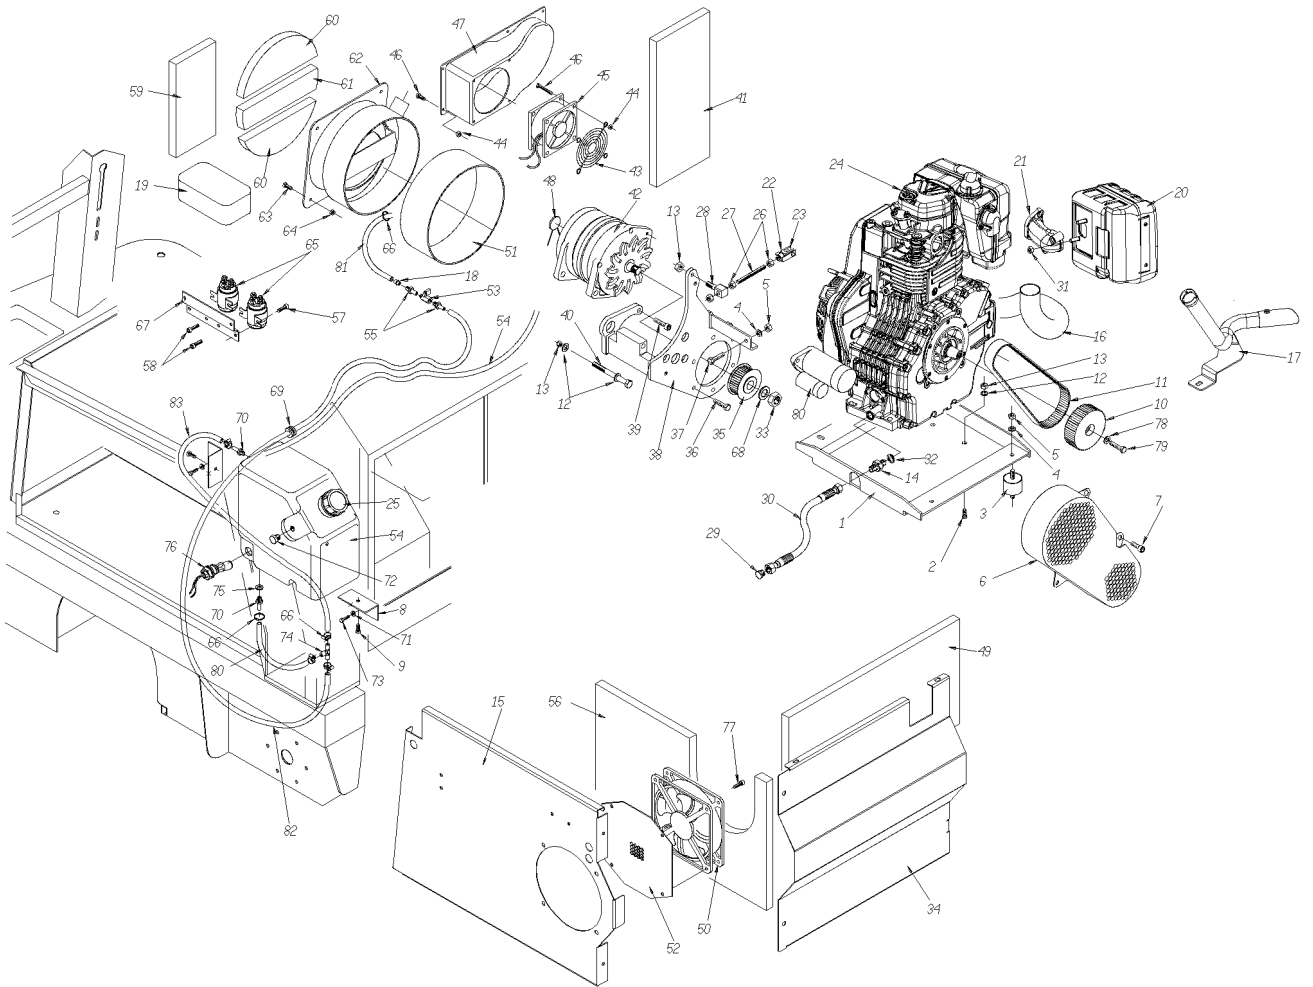

Ref. K	Part N.	Customer Part N.	Description	Qty	Validity:		Price
					From	To	
0079	LAFN00026		SCREW TE 8X28	1,00			--
0080	MOCC00039		MOTOR AVV. X MOT. LOMBARDINI	1,00			--