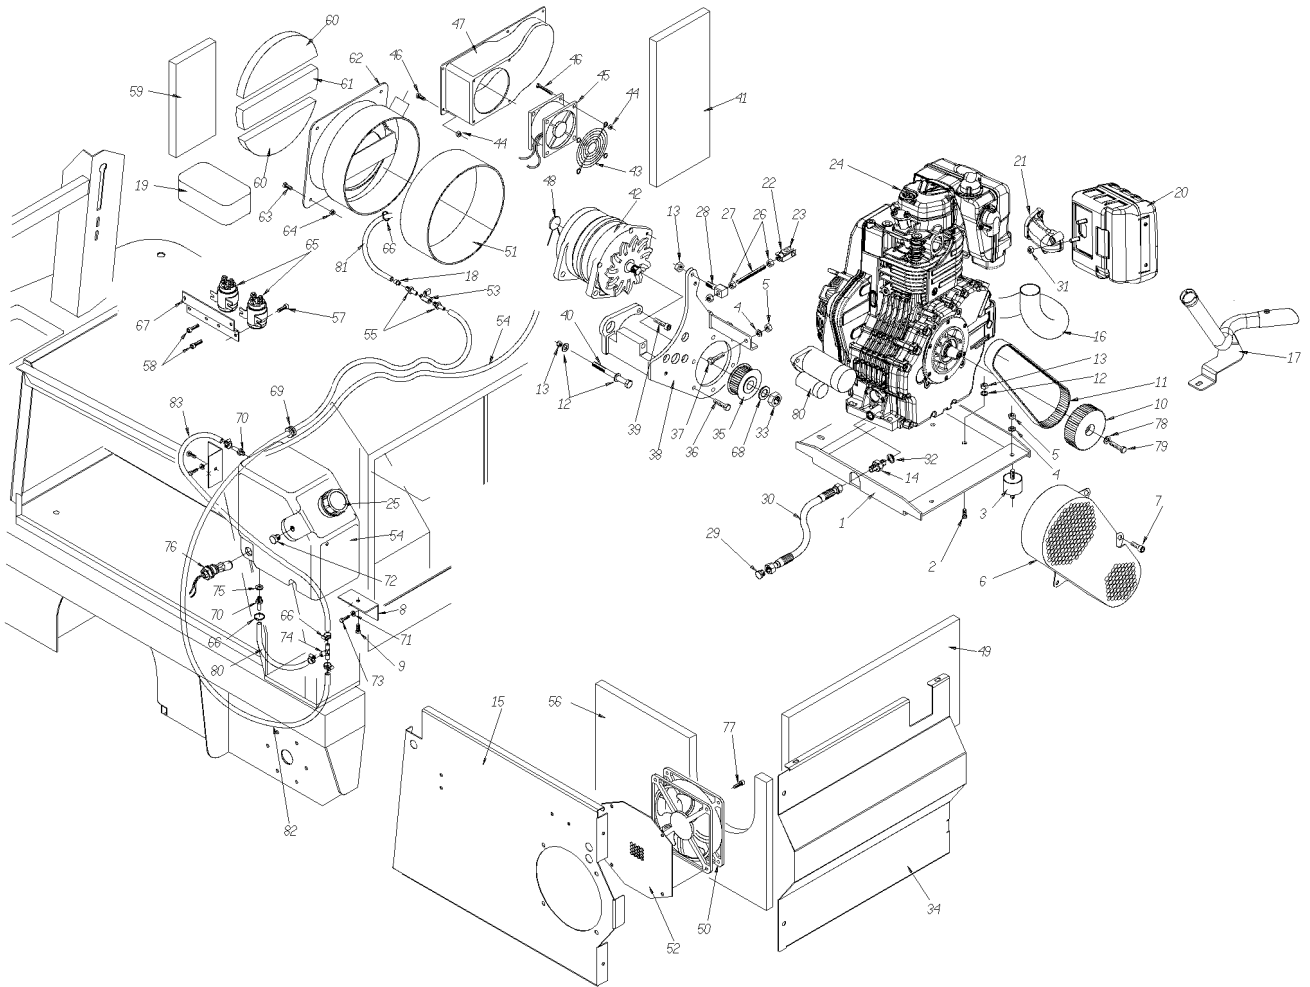

Ref. K	Part N.	Customer Part N.	Description	Qty	Validity:		Price
					From	To	
0001	LAFN00759		PLATE SUPP.MOT.DIESEL 1400 ZN	1,00			--
0002	VTVT00067		SCREW TSCE UNI5933 10X40 A.10.9	4,00			--
0003	ABGO00009		VIBRATION DAMP.MM 40X30 8MAX25	4,00			--
0004	VTRS00504		WASHER D. 8 TE ZC. UNI 6592	4,00			--
0005	VTDD00124		NUT M 8 BASSO	4,00			--
0006	MPVR48957		CRANKCASE G.14 D.	1,00			--
0007	VTVT63128		SCREW FE/FR M8X10	3,00			--
0008	LAFN47171		BRACKET L.14 TANK.	2,00			--
0009	VTVT17639		SCREW TCEI M 5X10 UNI 5931	2,00			--
0010	MTPL00021		PULLEY MOT.DIESEL Z60 RPP5 25	1,00			--
0011	MTCG87403		BELT DENTATA DYCO ISORAN	1,00			--
0012	VTRS00505		WASHER D.10 TE UNI 6592	4,00			--
0013	VTDD00042		NUT AUT.M10 UNI7474	4,00			--
0014	RCVR00036		CONNECTOR NIPPLES 1/4"	1,00			--
0015	LAFN06976		SPACER VANO MOTORE	1,00			--
0016	TBBP00029		TUBE GOMMA X CONV.ARIA DIESEL	1,00			--
0017	LAFN06987		SILENCER G1404 DIESEL	1,00			--
0018	RCVR00019		SLEEVE 1/8"	1,00			--
0019	MPVR47166		PROTECTION L.14 TLR.	1,00			--
0020	MRSC00008		SILENCER	1,00			--
0021	MRSC00006		MANIFOLD SCARICO LOMBARDINI 1400	1,00			--
0022	CMCV00001		FORK UNI 1676 M8X16	1,00			--
0023	CMCV75718		CLIP UNI 1676 M8	1,00			--
0024	MEQE00001		MOTOR DIESEL LOMBARDINI K3A5232	1,00			--
0025	MPVR47165		TANK CAP C/VALV.	1,00			--
0026	VTDD00483		NUT M 8 ZIN UNI 5588	2,00			--
0027	LAFN00760		ROD FILETT.TENDIC.ALTERN.DIESEL	1,00			--
0028	LAFN00022		SCREW X TIRANTE ALTERNAT.DIESEL	1,00			--
0029	RCDS00002		CAP 1/4"	1,00			--
0030	TBBP47172		L.P. HOSE L=300 1/4F -1/4F 0°	1,00			--
0031	LAFN00277		NUT M8 FISSAG.COLLETT.DIESEL	2,00			--
0032	GUVR00018		GASKET X NIPLESS MOTORE DIESEL	1,00			--
0033	LAFN00271		NUT FISSA PULEGGIA ALTERNA.	1,00			--
0034	LAFN06977		SHEET METAL PA.PARATIA VANO MOTORE	1,00			--
0035	MTPL45322		PULLEY HTD 40-5M 25 6F TK14	1,00			--
0036	VTVT00447		SCREW TE 8X25 UNI5739	6,00			--
0037	VTVT00014		SCREW TE UNI 5739 8X20 CL.10.9	1,00			--
0038	LAFN00786		PLATE X ALTERNAT.DIESEL 1400	1,00			--
0039	VTVT00077		SCREW TCCE UNI 5931 10X35 ZB	1,00			--