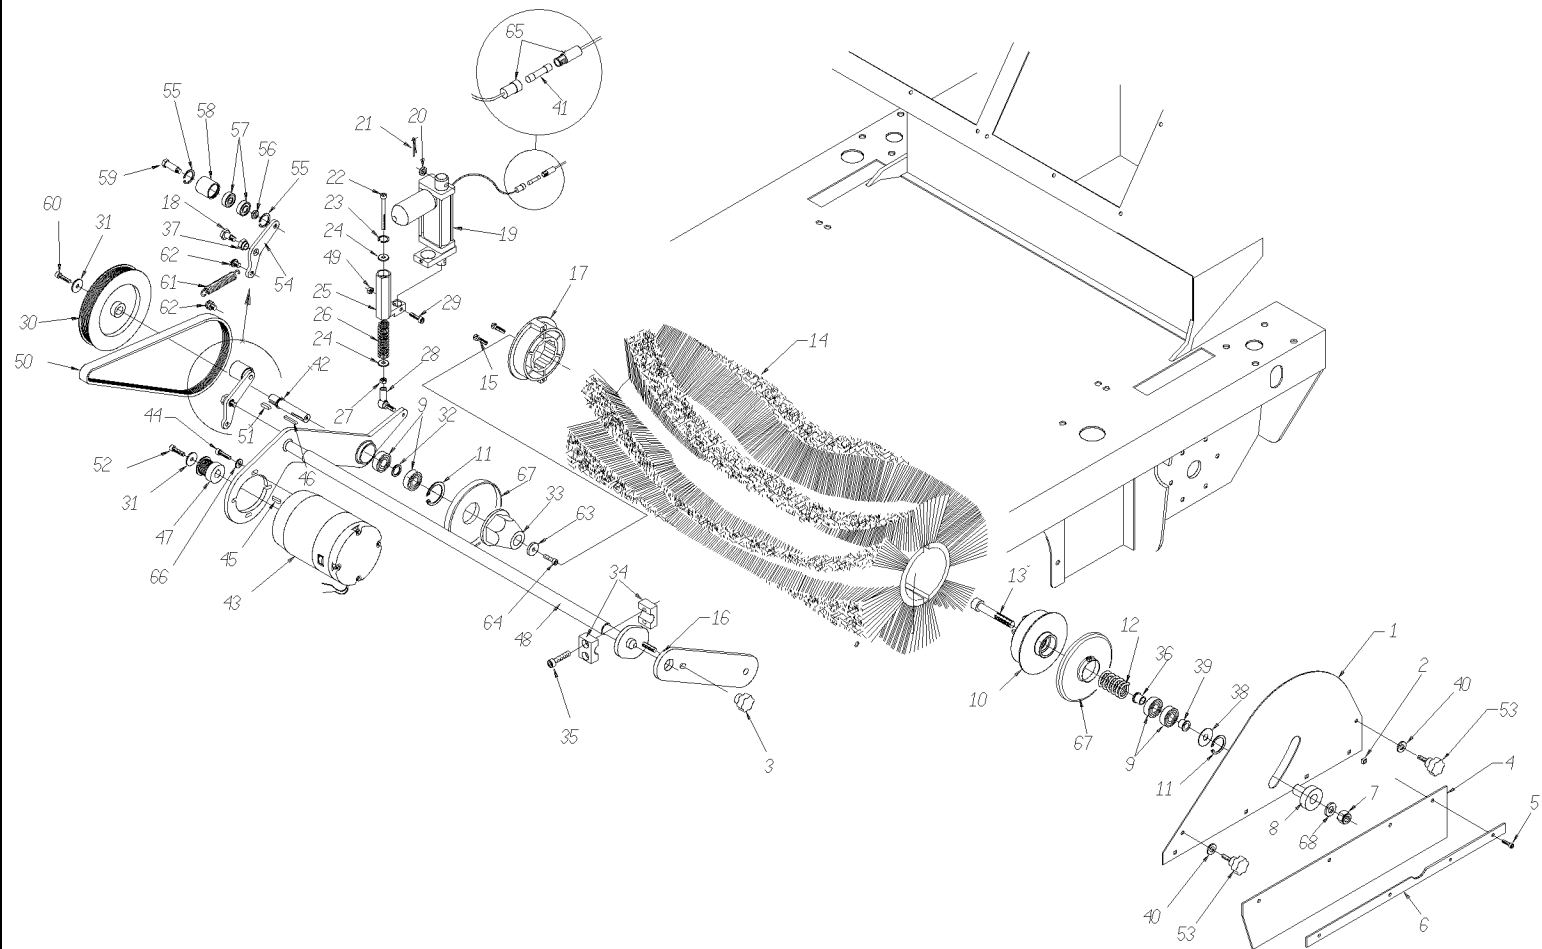

Ref. K	Part N.	Customer Part N.	Description	Qty	Validity:		Price
					From	To	
0001	LAFN06600		BUMPER FRONTALE F1150	1,00			--
0002	VTVR47015		INSERT PLS. D.3	4,00			--
0003	VTVR00047		HANDWHEEL D.50 M8	1,00			--
0004	MPVR04669		FLAP LATERALE	1,00			--
0005	VTVT00044		SCREW TC AF.X PLAS UNI9707 4X16	4,00			--
0006	LAFN06601		PLATE FISSA FLAP	1,00			--
0007	VTDD00012		NUT AUTOBLOK DIN 985 M12 ZB	1,00			--
0008	LAFN06836		PIN CENTRAGGIO PROTEZIONE	1,00			--
0009	CUVR17004		BALL BEARING 6202 -2RS1	4,00			--
0010	MPVR04923		SUPPORT SPAZZOLA CENTRALE	1,00			--
0011	VTAE00076		SEEGER INTERNO DIN 472 D.28	2,00			--
0012	MLML00295		SPRING SPAZZOLA CENTRALE	1,00			--
0013	VTVT01128		SCREW TCCE UNI 5931 12X120 ZB	1,00			--
0014	SPPV43840		BRUSH D.330x800 ST.MD.	1,00			--
0015	VTVT47049		SCREW ATF TSP-TC 3,5X45 U.6955	2,00			--
0016	LAFN47050		LATERAL ARM L.14	1,00			--
0017	LAFN45099		DRIVE DISK TK1400	1,00			--
0018	LAFN47051		PIN L.14	1,00			--
0019	PMQE00017		ATUATOR SPAZZOLA CENTRALE	1,00			--
0020	VTRS00503		WASHER D. 6 TE UNI 6798	1,00			--
0021	VTVR47052		SPLIT PIN "R" D. 2 X 43 ZC	1,00			--
0022	VTVT37013		SCREW TE M 6X100 UNI 5737	1,00			--
0023	VTAE00009		SEEGER INTERNO DIN 472 D.20	1,00			--
0024	LAFN00124		BUSHING BATTUTA CILINDRO	2,00			--
0025	MPVR45279		CASE TK1400	1,00			--
0026	MLML45281		SPRING TK1400	1,00			--
0027	VTDD00482		NUT M 6 ZIN UNI 5588	1,00			--
0028	VTVR45280		ARTICULATION AS M6	1,00			--
0029	VTVT00008		SCREW TE UNI 5739 6X30 ZB	1,00			--
0030	MTPL47054		PULLEY POLY-V J8 D. 155	1,00			--
0031	VTRS63242		WASHER D. 6 X24 ZC	2,00			--
0032	LAFN06823		SPACER L.14	1,00			--
0033	MPVR04915		HUB TRASCINATORE SPAZZ. CENT.	1,00			--
0034	LAFN47055		HOSE COLLAR C3 D.18	4,00			--
0035	VTVT06236		SCREW TCEI 6X40 UNI5931	4,00			--
0036	LAFN06782		BUSHING PER CUSCINETTO	1,00			--
0037	LAFN47033		BUSHING L.14	1,00			--
0038	VTRS00553		WASHER PARAPOLVERE	1,00			--
0039	LAFN06783		BUSHING PER CUSCINETTO 1	1,00			--