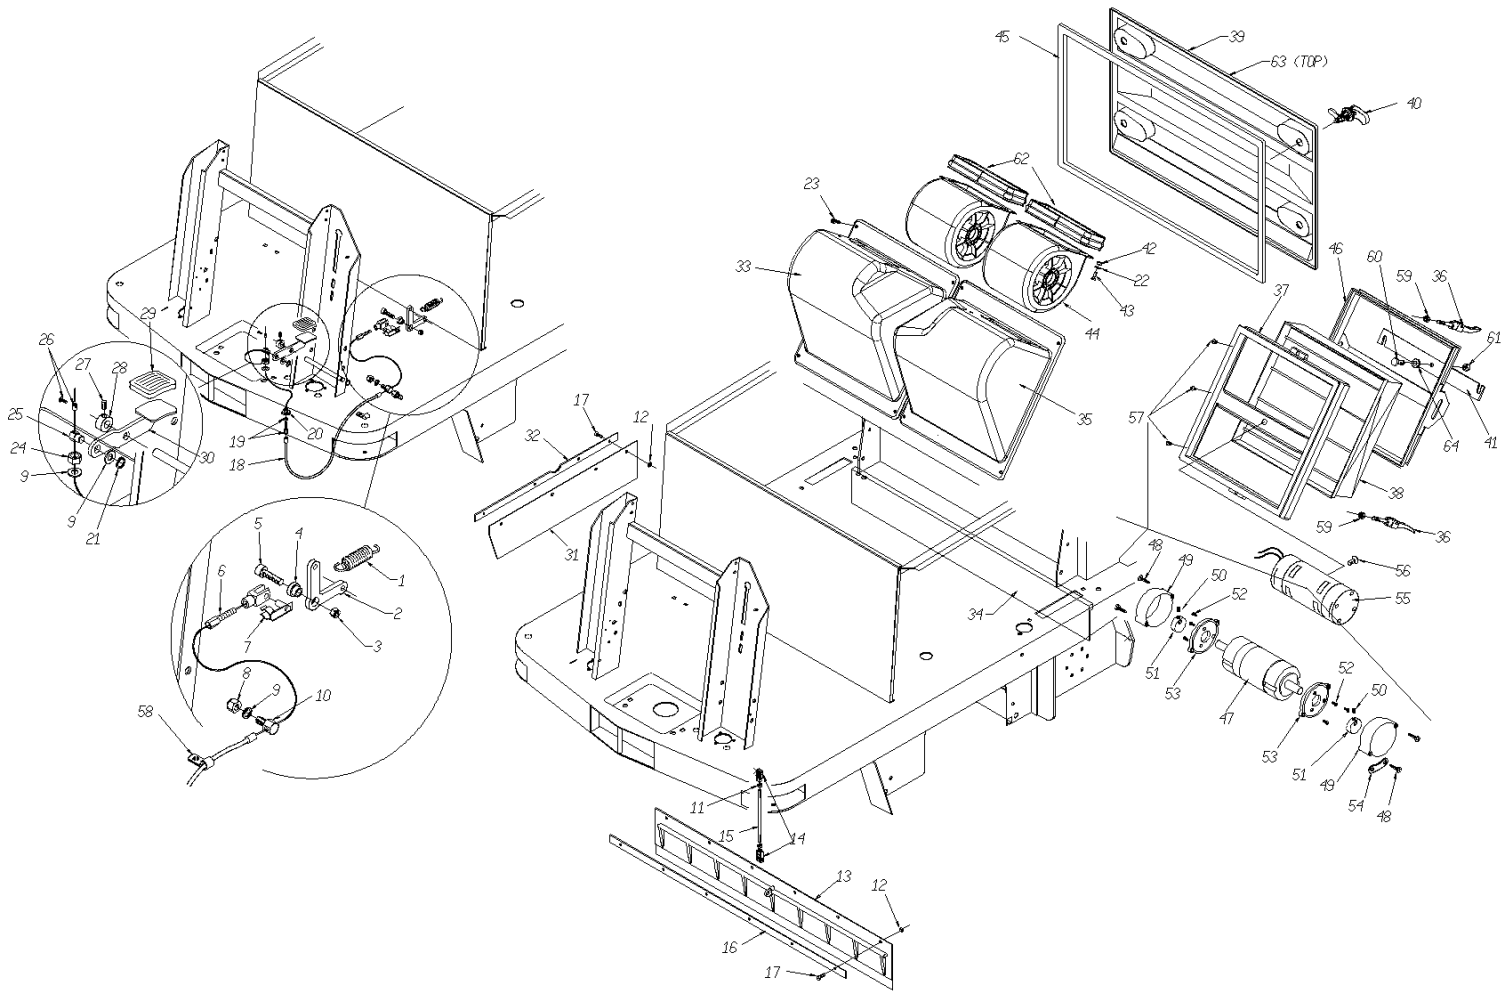

Ref. K	Part N.	Customer Part N.	Description	Qty	Validity: From To	Price
0001	MLML45109		SPRING TR D. 12X1.7X79.5	1,00		--
0002	LAFN47128		LEVER L.14	1,00		--
0003	VTDD00124		NUT M 8 BASSO	1,00		--
0004	LAFN47129		BUSHING L.14 A.FLAP	1,00		--
0005	VTVT00448		SCREW TE 8X30 UNI5739	1,00		--
0006	CMCV87172		CABLE ALZA FLAP 2125404	1,00		--
0007	CMCV75717		CLIP UNI 1676 M6	3,00		--
0008	VTDD00012		NUT AUTOBLOK DIN 985 M12 ZB	1,00		--
0009	VTRS00506		WASHER D.12 UNI 6592	4,00		--
0010	LAFN75976		SPRING GUIDE TK 1000	1,00		--
0011	VTDD00482		NUT M 6 ZIN UNI 5588	2,00		--
0012	VTVR47015		INSERT PLS. D.3	10,00		--
0013	MPVR44781		RUBBER FLAP L.1400 RG.	1,00		--
0014	CMCV75717		CLIP UNI 1676 M6	2,00		--
0014	CMCV76639		FORK M 6 UNI 1676	2,00		--
0015	LAFN47130		PIN L.14 A.FLAP	1,00		--
0016	LAFN47131		SHEET METAL PA.FLAP ANTERIORE	1,00		--
0017	VTVT00044		SCREW TC AF.X PLAS UNI9707 4X16	6,00		--
0018	CMCV47132		SHEATH L.14 A.FLAP	1,00		--
0019	CMCV75723		REGISTER D.7	1,00		--
0020	LAFN75975		PIN TK	1,00		--
0021	VTAE14016		CIRCLIP D. 12 UNI 7435	1,00		--
0022	VTRS04026		WASHER D. 6X18X2.38	8,00		--
0023	VTVT00092		SCREW TBCE ISO 7380 6X22 ZB	8,00		--
0024	VTDD01682		NUT M12 ZC UNI 5588	1,00		--
0025	LAFN75973		PIN FLAP TK	1,00		--
0026	CMCV75737		CLAMP D.7 art.857	1,00		--
0027	VTVT75731		SCREW UNI 5923 6 X5	4,00		--
0028	LAFN47030		BUSHING L.14	1,00		--
0029	MPVR45096		RUBBER V 1201 GR.	1,00		--
0030	LAFN47133		PEDALE L.14 FLAP	1,00		--
0031	MPVR04669		FLAP LATERALE	1,00		--
0032	LAFN06601		PLATE FISSA FLAP	1,00		--
0033	MPVR04898		SUPPORT ASPIRATORE DX	1,00		--
0034	MPVR45327		RUBBER L.1400 PST	1,00		--
0035	MPVR04896		SUPPORT ASPIRATORE SX	1,00		--
0036	PMVR01208		DRAWER POST.TK500/K501 NERO COMP	4,00		--
0037	LAFN47137		FRAME PORTA FILTRO	2,00		--
0038	FTDP48536		FILTER L.14000 CAR. 2V.	2,00		--