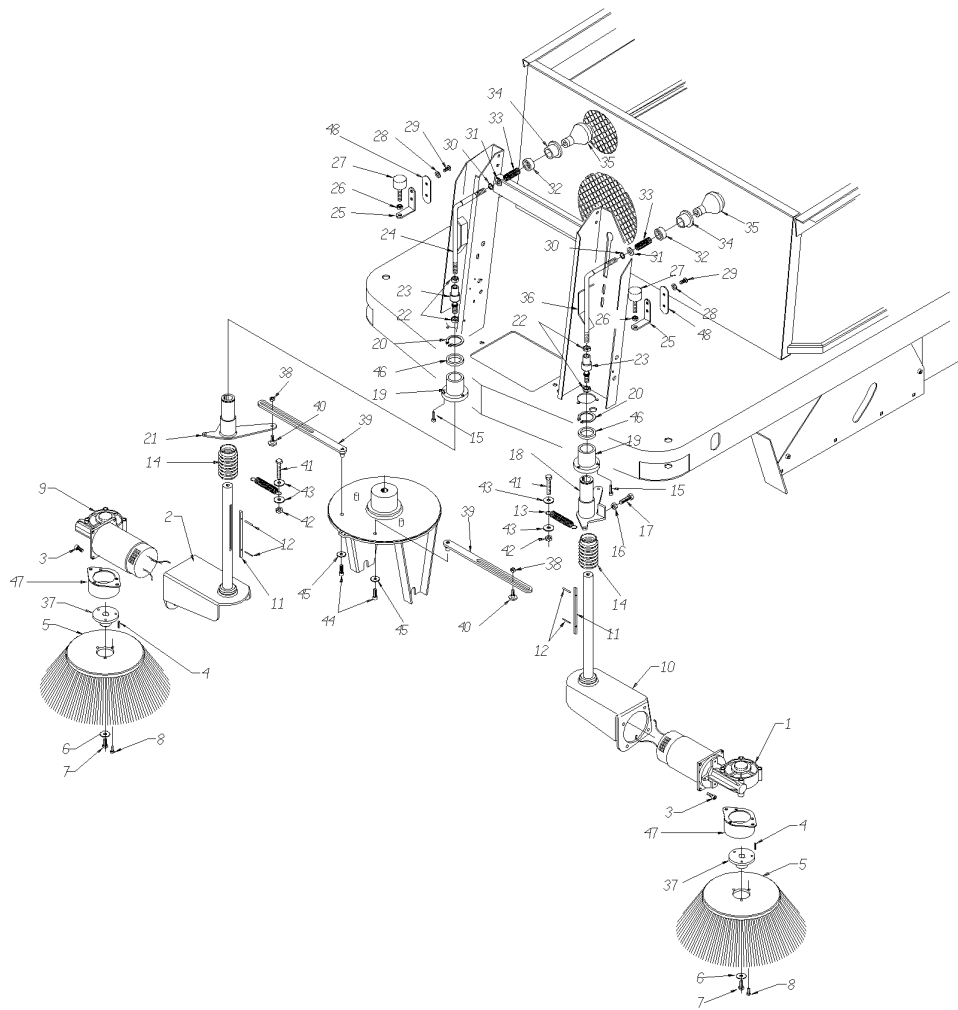

Ref.	K	Part N.	Customer Part N.	Description	Qty	Validity: From To	Price
0001		RDGR44777		MOTOR.GEARBOX AOMP140 24V 90W SX	1,00		--
0002		LAFN47063		MOTOR SUPPORT L.14 DX	1,00		--
0003		VTVT06237		SCREW TCEI 6X20 UNI5931	8,00		--
0004		VTVR33667		KEY 5x 5x25 UNI 6604A	2,00		--
0005		SPPV43844		SIDE-BRUSH D. 500 ST.MD.	2,00		--
0006		VTRS63242		WASHER D. 6 X24 ZC	2,00		--
0007		VTVT75719		SCREW TE F/ROND. M 6 X 10	2,00		--
0008		VTVT62920		SCREW TE F/ROND. M 6X 16 ZB	6,00		--
0009		RDGR44776		MOTOR.GEARBOX AOMP140 24V 90W DX	1,00		--
0010		LAFN47064		MOTOR SUPPORT L.14 SX	1,00		--
0011		VTVR47065		KEY 6X 6X130 UNI 6604	2,00		--
0012		VTVR00009		ELASTIC PLUG DIN 1481 3X20	4,00		--
0013		MLML45102		SPRING TR	2,00		--
0014		MPVR47066		PROTECTOR L.14	2,00		--
0015		VTVT09913		SCREW TCEI 6X16 UNI5931	6,00		--
0016		VTDD00483		NUT M 8 ZIN UNI 5588	6,00		--
0017		VTVT00017		SCREW TE UNI 5739 8X35 ZB	2,00		--
0018		LAFN47067		GUIDE L.14 SX	1,00		--
0019		LAFN47070		FLANGE L.14 LT.	2,00		--
0020		VTAE12644		CIRCLIP D. 30 UNI 7435	2,00		--
0021		LAFN47071		GUIDE L.14 DX	1,00		--
0022		VTDD00484		NUT M10 ZIN UNI 5588	4,00		--
0023		VTVR47072		ARTICULATION AS M10	2,00		--
0024		LAFN47073		ARM L.14 DX	1,00		--
0025		MPVR86579		SUPPORT TK	2,00		--
0026		VTDD00482		NUT M 6 ZIN UNI 5588	2,00		--
0027		MPVR75799		FOOT 20x9 M 6x18	2,00		--
0028		VTRS04026		WASHER D. 6X18X2.38	4,00		--
0029		VTVT75726		SCREW TBEI M 6X 16 ISO 7380 ZB	4,00		--
0030		VTAE87276		SEEGER EXT. D10 DIN471	2,00		--
0031		VTRS00505		WASHER D.10 TE UNI 6592	2,00		--
0032		MPVR47074		BUSHING L.14 INT.	2,00		--
0033		MLML47075		SPRING D.15X 24 X1.5	2,00		--
0034		MPVR47076		BUSHING L.14 EXT.	2,00		--
0035		MPVR47077		KNOB L.14	2,00		--
0036		LAFN47078		ARM L.14 SX	1,00		--
0037		LAFN45010		FLANGE L.1400 LT.	2,00		--
0038		VTDD00491		NUT M 6 TEF	2,00		--
0039		LAFN47079		ROD L.14	2,00		--