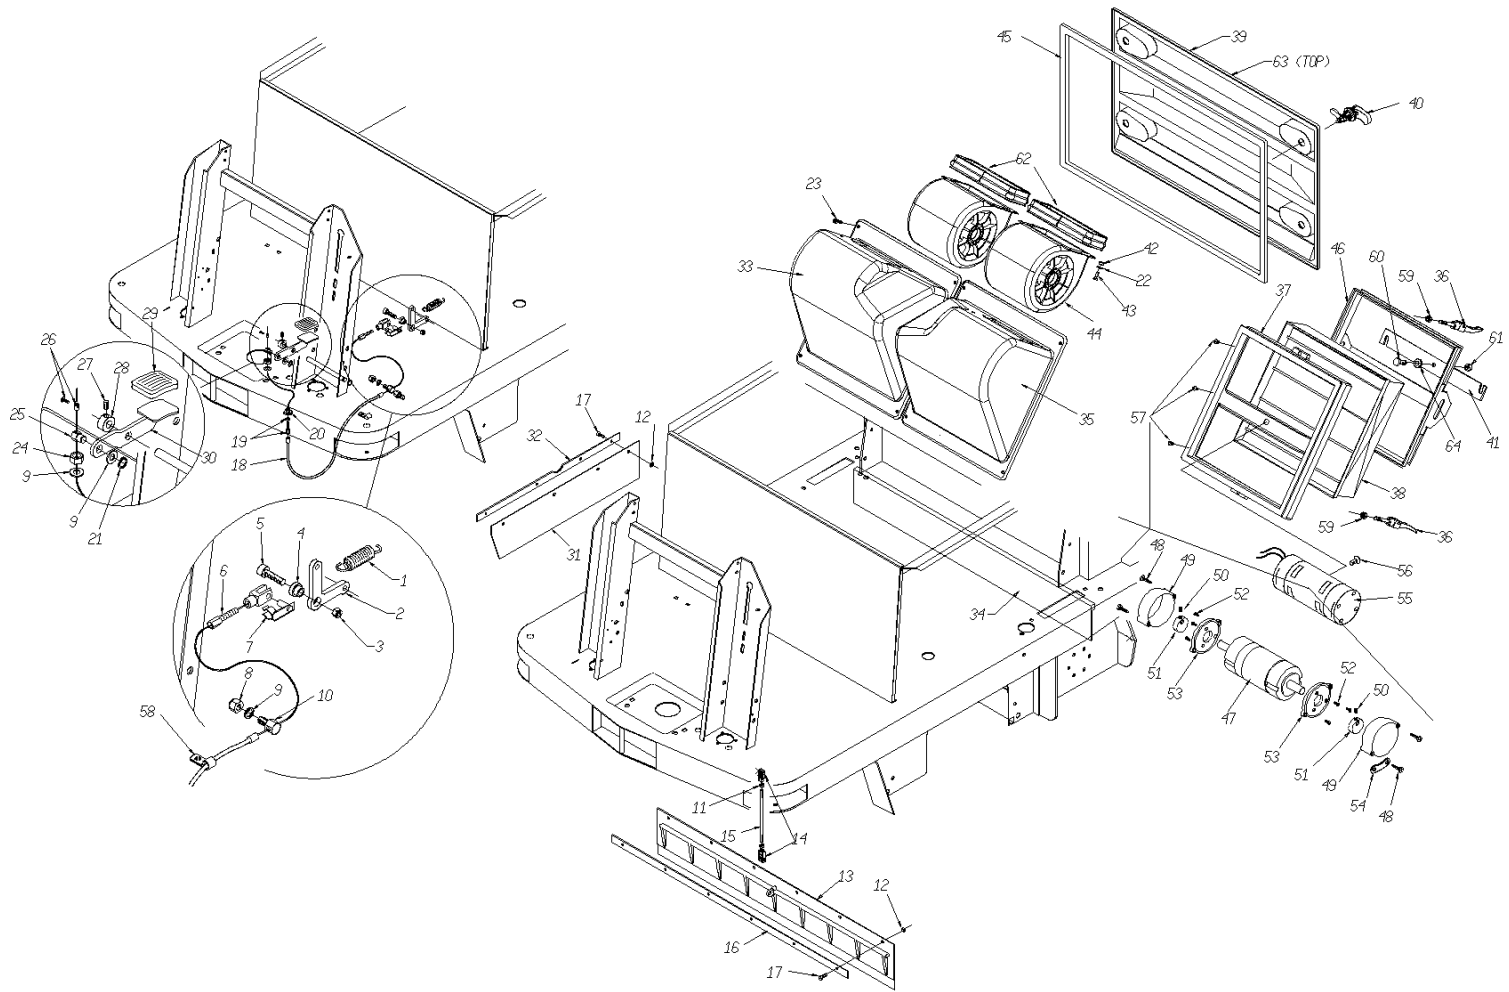

Ref. K	Part N.	Customer Part N.	Description	Qty	Validity:		Price
					From	To	
0039	MPVR45784		COVER CHIUSURA FILTRO	1,00			--
0040	PMVR00103		LOCK	4,00			--
0041	LAFN06599		PLATE FISSA FILTRO	2,00			--
0042	VTDD00491		NUT M 6 TEF	8,00			--
0043	VTVT75726		SCREW TBEI M 6X 16 ISO 7380 ZB	8,00			--
0044	MOCC00008		MOTOR VENTOLA ASPIRAZ.TK1200	2,00			--
0045	GUVR46899		GASKET COPERCHIO	1,00			--
0046	LAFN01031		FRAME FISSA FILTRO	2,00			--
0047	MOCC00004		MOTOR D.63 24V G3800 W35	2,00			--
0048	VTVT47138		SCREW TSP-TC 3,9X32 ZC. UNI6955	8,00			--
0049	LAFN47139		MOTOR COVER L.14 FILT.	4,00			--
0050	VTVT75731		SCREW UNI 5923 6 X5	4,00			--
0051	LAFN47140		BUSHING L.14	4,00			--
0052	VTVT76616		SCREW M 4x18 STEAM GUN	12,00			--
0053	MFVR47141		FLANGE MOTOR L.14	4,00			--
0054	MPVR00765		RUBBER FISSAGGIO FILO SCUOTIFIL.	2,00			--
0055	MOCC45112		MOTOR 24V CC ECC.	2,00			--
0056	VTVT47143		SCREW TSPEI M 10X 16 ZC UNI5933	2,00			--
0057	VTVT13515		SCREW TSPEI M6x16 UNI5933 10.9	8,00			--
0058	FSVR00005		CLAMP TIPO "ECO"FORO MM8 D.1 W0	1,00			--
0059	VTDD00483		NUT M 8 ZIN UNI 5588	4,00			--
0060	VTVT75724		SCREW TBEI M 8X 22 ISO 7380 ZB	2,00			--
0061	VTDD00124		NUT M 8 BASSO	2,00			--
0062	GUGO00305		GASKET ASPIRATORE	2,00			--
0063	ETET01404		LABEL PLANCIA	1,00			--
0064	VTRS00504		WASHER D. 8 TE ZC. UNI 6592	2,00			--