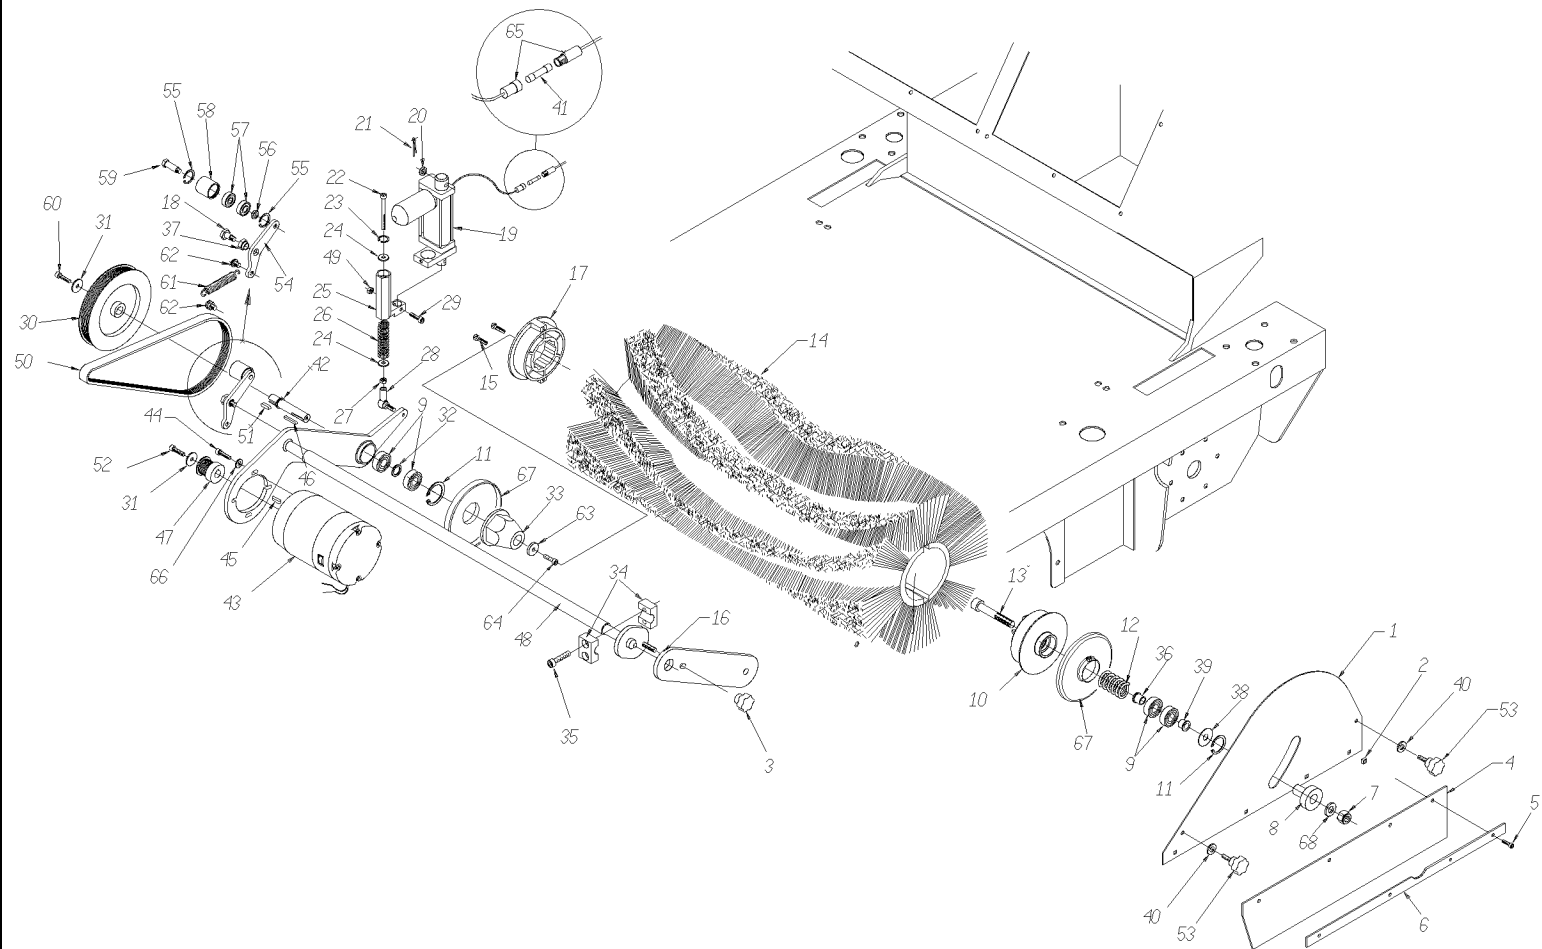

IPC Integrated Professional Cleaning

IPCGansow

Spare Parts List

TAVERNARO AG

Ref: MSUB00268

Model: Spazzatrice G 1404 E gri/gri 2SP IPC

Ref.	K	Part N.	Customer Part N.	Description	Qty	Validity:		Price
						From	To	
0001		VTVT87271		SCREW TBEI M 8X 16 ISO 7380	2,00			--
0002		VTRS00513		WASHER D. 8 X32 P.	4,00			--
0003		CUVR08998		BALL BEARING 6204 2RS1	4,00			--
0004		VTVT01119		SCREW TCEI 8X20 UNI5931	12,00			--
0005		LAFN45083		HUB TK1400 AN/PST.	2,00			--
0006		RTRT45132		WHEEL D.306 4.00-4 S.EL.	2,00			--
0007		LAFN45336		SPACER D. 20-24 L=22	2,00			--
0008		LAFN45084		HUB TK1400 PST.	2,00			--
0009		VTVT01534		SCREW TSPEI 8X30 UNI5933	18,00			--
0010		MTCR45337		TOOTHED WHEEL Z. 45 P 1/2"	2,00			--
0011		MTCR45085		CHAIN 1/2 TK1400 TRZ.	2,00			--
0012		LAFN45086		WHEEL SUPPORT TK1400 PST.	2,00			--
0013		VTVT01536		SCREW TE 10X45 UNI5739	2,00			--
0014		VTVT75726		SCREW TBEI M 6X 16 ISO 7380 ZB	4,00			--
0015		MPVR45338		CRANKCASE L.14 SX	1,00			--
0016		VTDD00124		NUT M 8 BASSO	4,00			--
0017		VTRS00504		WASHER D. 8 TE ZC. UNI 6592	14,00			--
0018		LAFN87166		SUPPORT	2,00			--
0019		VTVT87271		SCREW TBEI M 8X 16 ISO 7380	2,00			--
0020		MPVR45396		CRANKCASE L.14 DX	1,00			--
0021		MTCR45897		PINION Z.12 P 1/2	2,00			--
0022		RDGR45088		MOTOR.GEARBOX DV 1400 24V	1,00			--
0023		LAFN45397		SUPPORT L.14 DX	1,00			--
0024		LAFN45398		SUPPORT L.14 SX	1,00			--
0025		VTVT00066		SCREW TCCE UNI 5931 8X25 ZB	4,00			--
0026		VTVR23472		KEY 6X6X25	2,00			--
0027		MPVR45399		SHAFT SUPPORT L.14	1,00			--
0028		VTRS01080		WASHER D. 8 GRW	6,00			--
0029		MECI00035		DASHBOARD DI TEMPERATURA F11-95 NC	1,00			--
0030		MTCR45401		WARP KNITTING 1/2	2,00			--
0031		VTRS00503		WASHER D. 6 TE UNI 6798	2,00			--
0032		VTVT29810		SCREW TCEI M 8X20 UNI 5931	10,00			--
0033		VTDD00484		NUT M10 ZIN UNI 5588	2,00			--
0034		LAFN47016		SPACER L.14	2,00			--