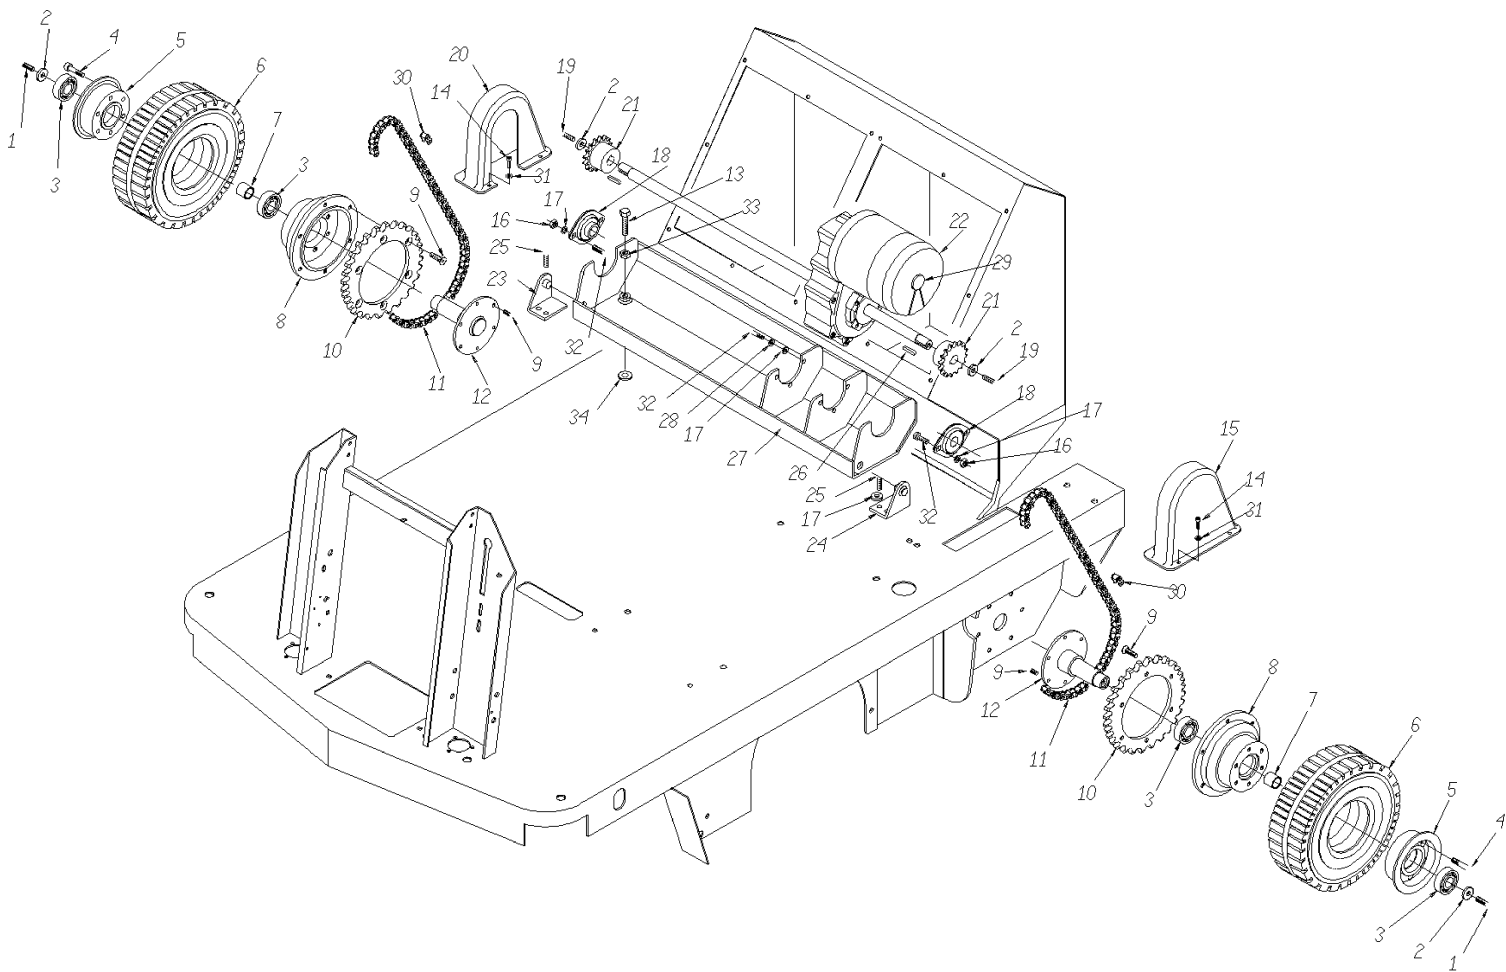

IPC Integrated Professional Cleaning

IPCGansow

Spare Parts List

TAVERNARO AG

Ref: MSUB00268

Model: Spazzatrice G 1404 E gri/gri 2SP IPC

Ref.	K	Part N.	Customer Part N.	Description	Qty	Validity:		Price
						From	To	
0001		VTVT87271		SCREW TBEI M 8X 16 ISO 7380	2,00			--
0002		VTRS00513		WASHER D. 8 X32 P.	4,00			--
0003		CUVR08998		BALL BEARING 6204 2RS1	4,00			--
0004		VTVT01119		SCREW TCEI 8X20 UNI5931	12,00			--
0005		LAFN45083		HUB TK1400 AN/PST.	2,00			--
0006		RTRT45132		WHEEL D.306 4.00-4 S.EL.	2,00			--
0007		LAFN45336		SPACER D. 20-24 L=22	2,00			--
0008		LAFN45084		HUB TK1400 PST.	2,00			--
0009		VTVT01534		SCREW TSPEI 8X30 UNI5933	18,00			--
0010		MTCR45337		TOOTHED WHEEL Z. 45 P 1/2"	2,00			--
0011		MTCR45085		CHAIN 1/2 TK1400 TRZ.	2,00			--
0012		LAFN45086		WHEEL SUPPORT TK1400 PST.	2,00			--
0013		VTVT01536		SCREW TE 10X45 UNI5739	2,00			--
0014		VTVT75726		SCREW TBEI M 6X 16 ISO 7380 ZB	4,00			--
0015		MPVR45338		CRANKCASE L.14 SX	1,00			--
0016		VTDD00124		NUT M 8 BASSO	4,00			--
0017		VTRS00504		WASHER D. 8 TE ZC. UNI 6592	14,00			--
0018		LAFN87166		SUPPORT	2,00			--
0019		VTVT87271		SCREW TBEI M 8X 16 ISO 7380	2,00			--
0020		MPVR45396		CRANKCASE L.14 DX	1,00			--
0021		MTCR45897		PINION Z.12 P 1/2	2,00			--
0022		RDGR45088		MOTOR.GEARBOX DV 1400 24V	1,00			--
0023		LAFN45397		SUPPORT L.14 DX	1,00			--
0024		LAFN45398		SUPPORT L.14 SX	1,00			--
0025		VTVT00066		SCREW TCCE UNI 5931 8X25 ZB	4,00			--
0026		VTVR23472		KEY 6X6X25	2,00			--
0027		MPVR45399		SHAFT SUPPORT L.14	1,00			--
0028		VTRS01080		WASHER D. 8 GRW	6,00			--
0029		MECI00035		DASHBOARD DI TEMPERATURA F11-95 NC	1,00			--
0030		MTCR45401		WARP KNITTING 1/2	2,00			--
0031		VTRS00503		WASHER D. 6 TE UNI 6798	2,00			--
0032		VTVT29810		SCREW TCEI M 8X20 UNI 5931	10,00			--
0033		VTDD00484		NUT M10 ZIN UNI 5588	2,00			--
0034		LAFN47016		SPACER L.14	2,00			--