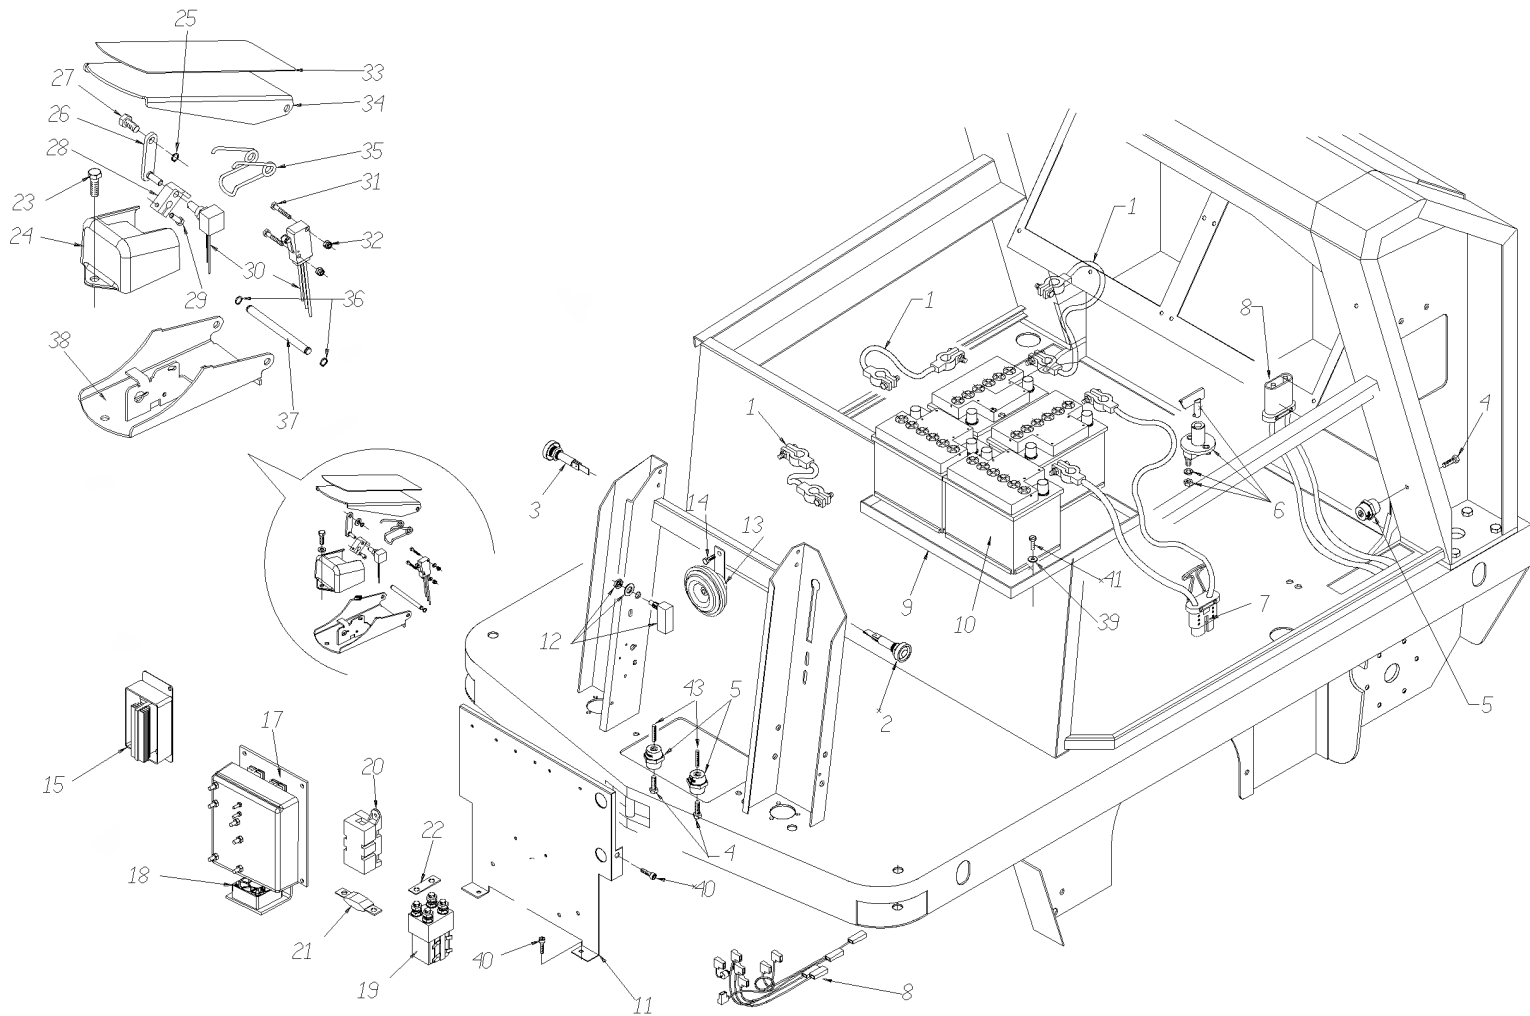

Ref. K	Part N.	Customer Part N.	Description	Qty	Validity:		Price
					From	To	
0001	MEVR34820		WIRING B 450 BT	3,00			--
0002	MECI00026		BUTTON PIATTO ROTONDO D.22 ROSSO	1,00			--
0003	MECI00028		BUTTON DI EMERGENZA TK1400 24V	1,00			--
0004	VTVT75719		SCREW TE F/ROND. M 6 X 10	2,00			--
0005	MEVR47082		INSULATOR M6 35-CH32	3,00			--
0006	AZMC75803		DIASSASS.SPANNERSW 1000	1,00			--
0007	MECB44780		WIRING BATTERIA	1,00			--
0008	MECB00948		WIRING 1404 E	1,00			--
0009	LAFN46836		BATTERY SUPPORTL.14000 TK	1,00			--
0011	LAFN06784		PLATE SUPPORTO ELETTRONICA	1,00			--
0012	MECI75801		MICROSWITCH TK	2,00			--
0013	MEVR47083		KLAXON L.14 24V	1,00			--
0014	VTVT85116		SCREW TE FR 6,3X19 ZIN	1,00			--
0015	MECE00420		BOARD POTENZA CASSETTO COMPL.	1,00			--
0017	MECE00419		BOARD POTENZA COMPLETA	1,00			--
0018	VEVR00065		IMPELLER RAFFREDDAMENTO	1,00			--
0019	MECI00037		CONTACTOR TL22 P V 24V	1,00			--
0020	MEVR00146		FUSE-HOLDER MEGA	1,00			--
0021	MEVR01925		FUSE 150A	1,00			--
0022	MECB00117		WIRING TELERUTTORE	1,00			--
0023	VTVT06237		SCREW TCEI 6X20 UNI5931	1,00			--
0024	MPVR51062		COVER POTENZIOM.	1,00			--
0025	VTAE48552		CIRCLIP D. 6 UNI 7435	1,00			--
0026	LAFN51062		ASSEMBLED BIELLA PEDALE AVANZ.	1,00			--
0027	LAFN51061		PIN AGGANCIAMENTO PEDALE MOB.	1,00			--
0028	MPVR51061		HANDLE POTENZIOM.	1,00			--
0029	VTVT21096		SCREW TE M 4X 10 INX	1,00			--
0030	MECB00124		WIRING pedale acceleratore G1050	1,00			--
0031	VTVT00654		SCREW TC+ M.3-20	2,00			--
0032	VTDD21115		NUT M 3 INOX	2,00			--
0033	ETET01356		ADHESIVE PEDALE P185	1,00			--
0034	LAFN51064		ASSEMBLED PEDALE AVANZ.SUPER.	1,00			--
0035	MLML00034		SPRING PEDALE AVANZAMENTO G1050	1,00			--
0036	VTAE48552		CIRCLIP D. 6 UNI 7435	2,00			--
0037	LAFN04159		PIN PEDALE P185	1,00			--
0038	LAFN51063		ASSEMBLED BASE PEDALE AVANZ.	1,00			--
0039	VTRS00503		WASHER D. 6 TE UNI 6798	4,00			--
0040	VTVT62920		SCREW TE F/ROND. M 6X 16 ZB	4,00			--
0041	VTVT75726		SCREW TBEI M 6X 16 ISO 7380 ZB	4,00			--