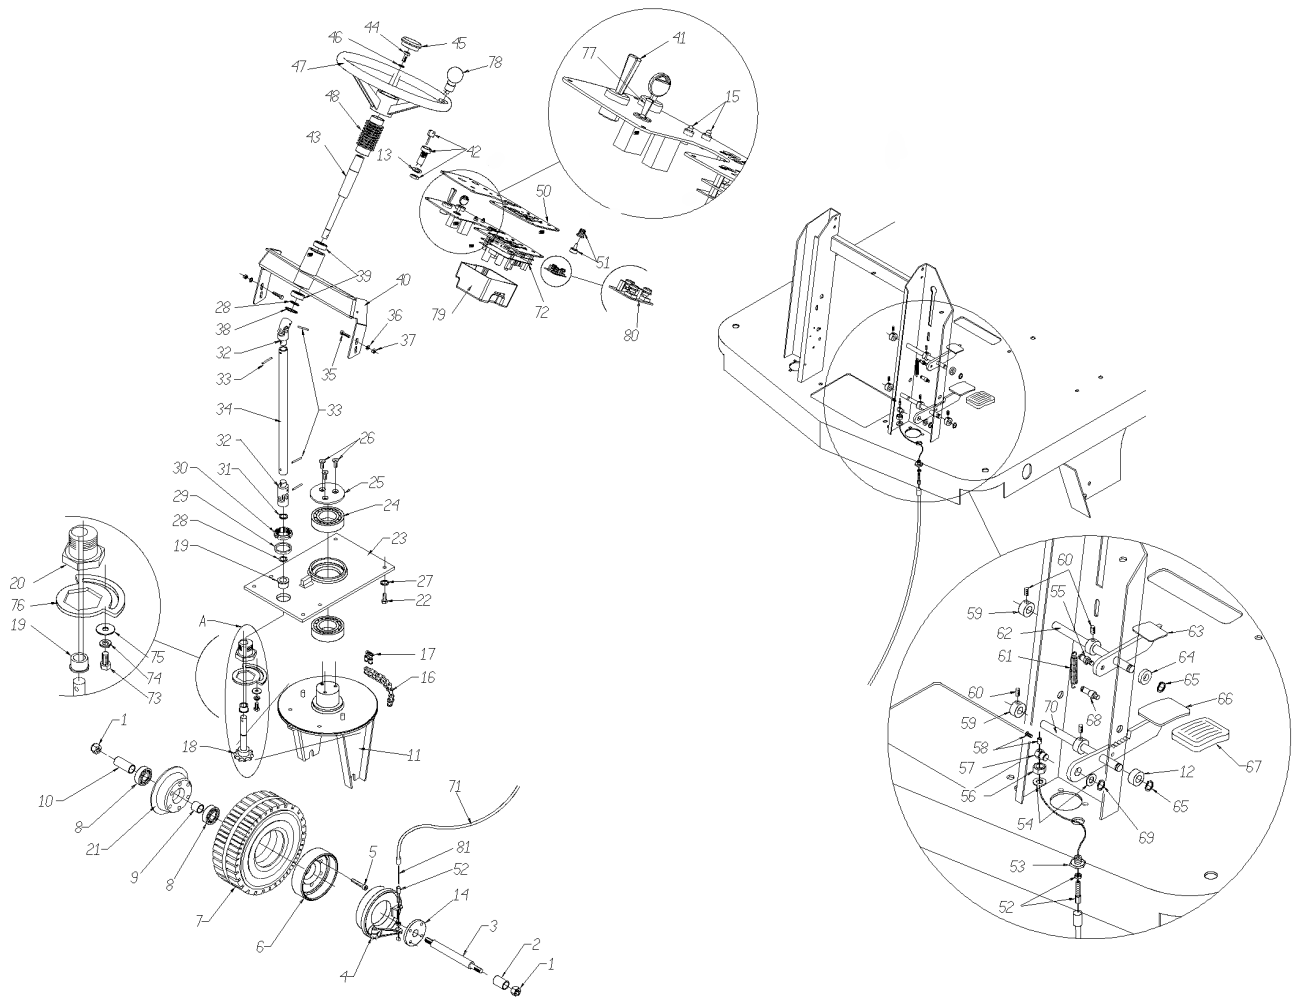

Ref.	K	Part N.	Customer Part N.	Description	Qty	Validity:		Price
						From	To	
0079		MPVR04902		COVER SCHEDA MICRO	1,00			--
0080		MECE00426		BOARD PULSANTIERA	1,00			--
0081		CMCV85320		CABLE D.2,5 L.760 21251003	1,00			--