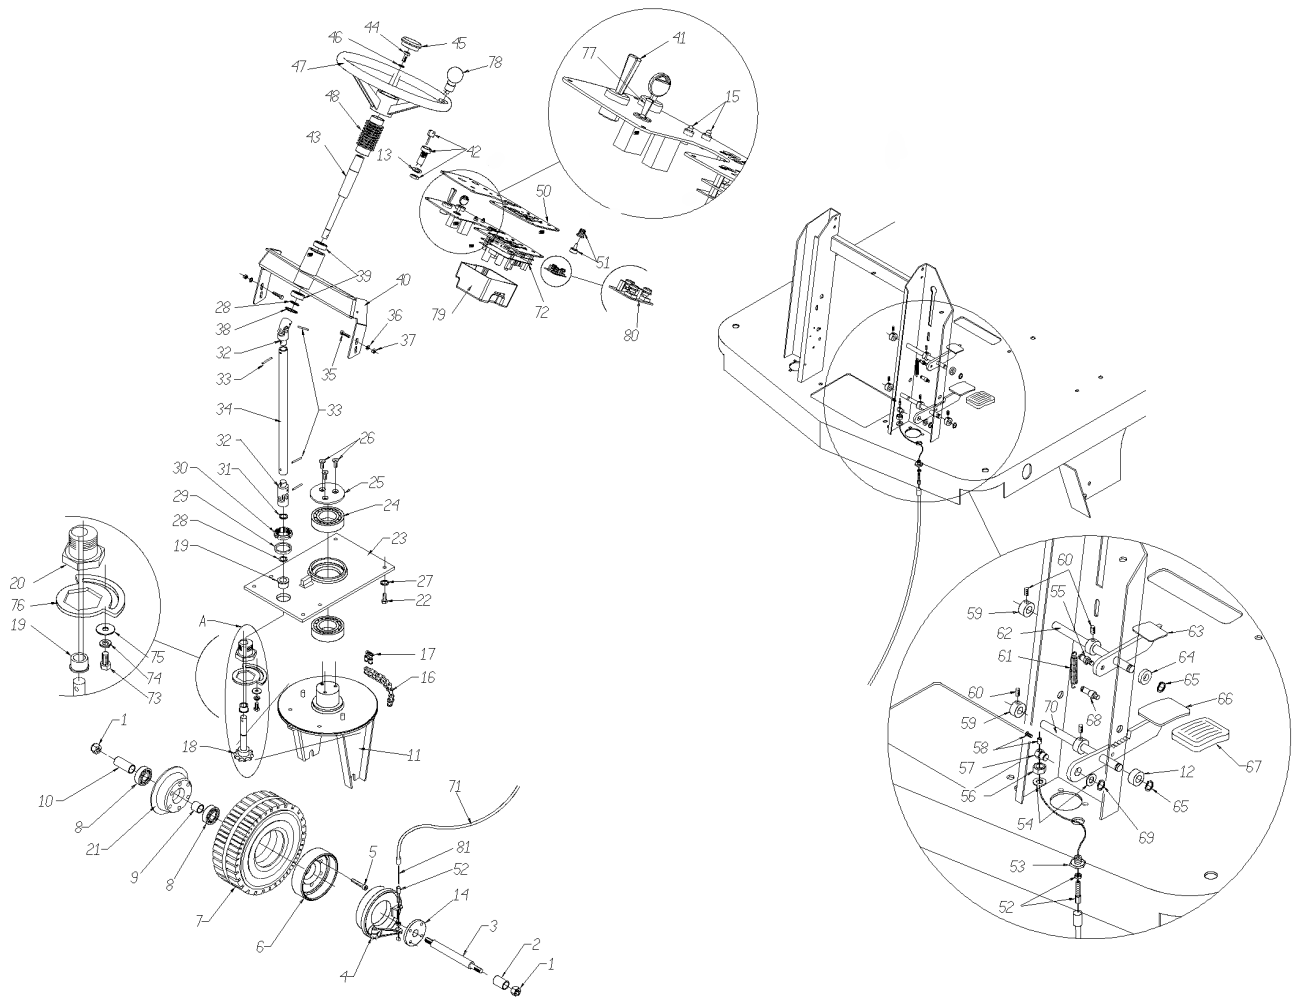

Ref. K	Part N.	Customer Part N.	Description	Qty	Validity:		Price
					From	To	
0001	VTDD00012		NUT AUTOBLOK DIN 985 M12 ZB	2,00			--
0002	LAFN47017		SPACER D. 20-24 L=55	1,00			--
0003	LAFN45089		WHEEL PIN TK1400 ANT.	1,00			--
0004	RTRT45090		BLOCK BRAKE D.125 TK	1,00			--
0005	VTVT00066		SCREW TCCE UNI 5931 8X25 ZB	6,00			--
0006	LAFN45091		HUB TK1400 FRN.	1,00			--
0007	RTRT45132		WHEEL D.306 4.00-4 S.EL.	1,00			--
0008	CUVR08998		BALL BEARING 6204 2RS1	2,00			--
0009	LAFN45336		SPACER D. 20-24 L=22	1,00			--
000A	KTRI46514		PIN TK 1000 + BUSCH.	1,00			--
0010	LAFN47018		SPACER D. 20-24 L=35	1,00			--
0011	LAFN45092		WHEEL SUPPORT TK1400 ANT.	1,00			--
0012	LAFN47019		BUSHING L.14	1,00			--
0013	VTRS00023		WASHER DENTATA INT.UNI 6798 D.18	1,00			--
0014	LAFN45872		FLANGE L.14	1,00			--
0015	MEVR00141		OIL WARN-LIGHT LED OLIO,BENZINA TK1400	1,00			--
0016	MTCR45093		CHAIN 3/8 TK1400 STE.	1,00			--
0017	MTCR47037		WARP KNITTING 3/8	1,00			--
0018	LAFN75974		PIN TK 1000	1,00			--
0019	LAFN75841		BUSHING TK 1000	2,00			--
0020	LAFN75842		BUSHING TK 1000	1,00			--
0021	LAFN45083		HUB TK1400 AN/PST.	1,00			--
0022	VTVT00447		SCREW TE 8X25 UNI5739	6,00			--
0023	LAFN45094		FLANGE TK1400	1,00			--
0024	CUVR75816		BEARING 51112	2,00			--
0025	LAFN47004		FLANGE TK1400	1,00			--
0026	VTVT00014		SCREW TE UNI 5739 8X20 CL.10.9	3,00			--
0027	VTRS01080		WASHER D. 8 GRW	6,00			--
0028	LAFN47020		THICKNESS D.15X22X1.0	2,00			--
0029	LAFN75913		SPACER TK	1,00			--
0030	VTVR75747		RING NUT AUTOBLOK M 35 X 1,5 GUK	1,00			--
0031	VTAE17003		CIRCLIP D. 15 UNI 7435	1,00			--
0032	VTVR47021		ARTICULATION D. 5-15	2,00			--
0033	VTVR46987		ELASTIC PLUG 5X25 UNI 6873	4,00			--
0034	LAFN47022		LOW STEERING L.14	1,00			--
0035	VTVT62920		SCREW TE F/ROND. M 6X 16 ZB	4,00			--
0036	VTRS04026		WASHER D. 6X18X2.38	4,00			--
0037	VTDD00491		NUT M 6 TEF	4,00			--
0038	VTAE17003		CIRCLIP D. 15 UNI 7435	1,00			--