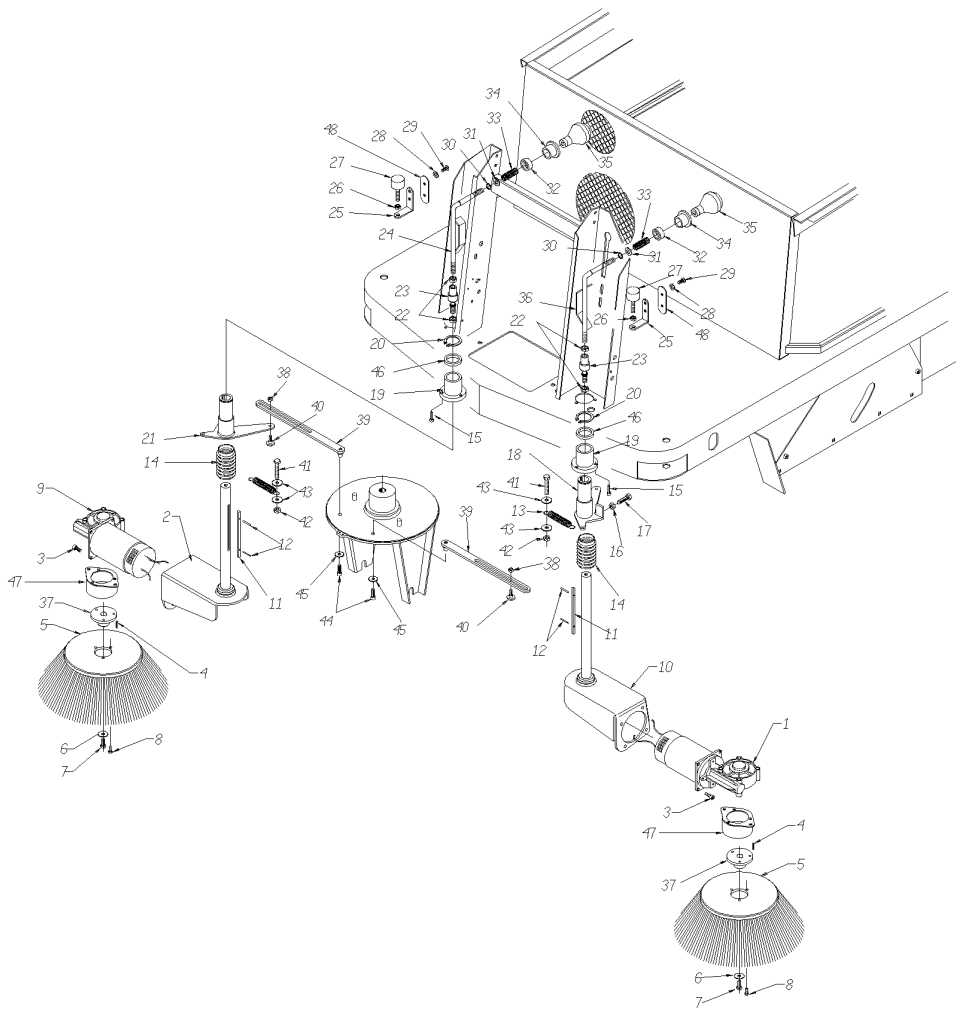

Ref. K	Part N.	Customer Part N.	Description	Qty	Validity:		Price
					From	To	
0040	LAFN47080		SCREW L.14	2,00			--
0041	VTVT00450		SCREW TE 8X40 UNI5739	2,00			--
0042	VTDD00124		NUT M 8 BASSO	2,00			--
0043	VTRS00512		WASHER D. 8 X24 ZC.	4,00			--
0044	VTVT00058		SCREW TCCE UNI 5931 5X12 ZB	2,00			--
0045	VTRS00291		WASHER D. 5 X20 ZC UNI 6593	2,00			--
0046	LAFN47081		SPACER L.14	2,00			--
0047	LAFN06834		PROTECTION SPAZZOLA LATERALE	2,00			--
0048	LAFN06795		BRACKET LEVE SPAZZOLE LATERALI	2,00			--