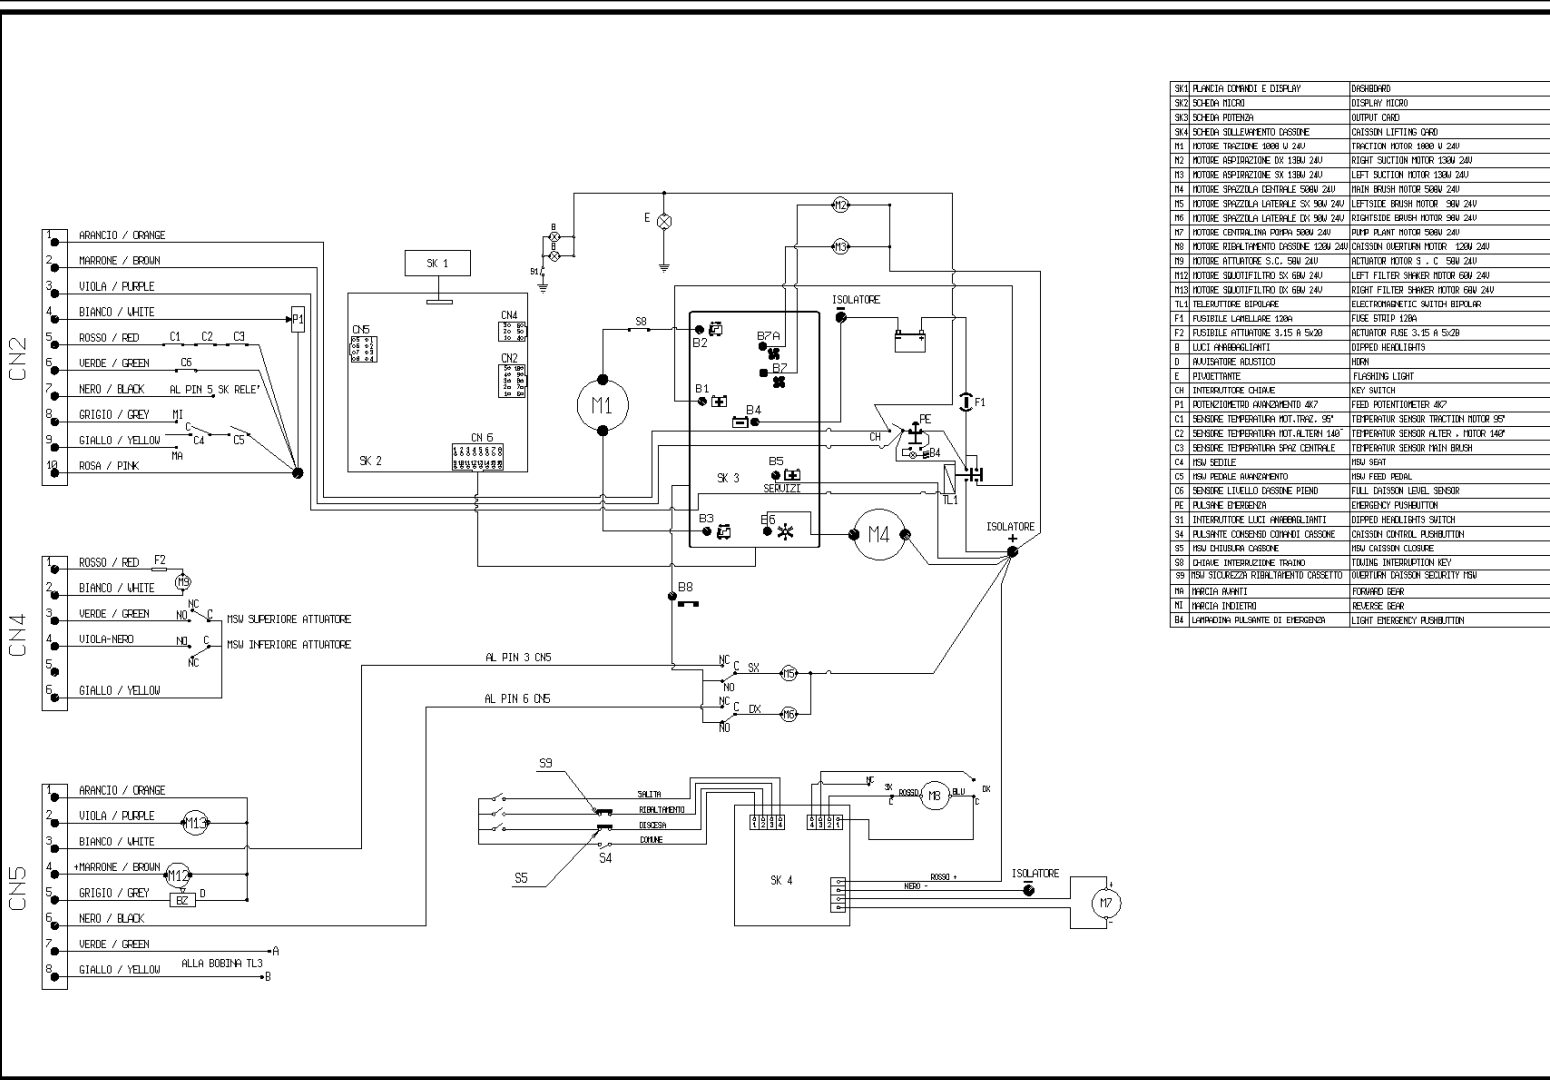

Ref. K	Part N.	Customer Part N.	Description	Qty	Validity: From To	Price
C1	MECI00035		DASHBOARD DI TEMPERATURA F11-95 NC	1,00	--	--
C2	METK47170		PROBE F11-140° NC	1,00	--	--
C5	MECB00124		WIRING pedale acceleratore G1050	1,00	--	--
CH	MECI75805		SWITCH TK	1,00	--	--
D	MEVR47083		KLAXON L.14 24V	1,00	--	--
F1	MEVR01925		FUSE 150A	1,00	--	--
F2	MEVR00079		FUSE 3.15A 250V 5X20	1,00	--	--
M1	RDGR45088		MOTOR.GEARBOX DV 1400 24V	1,00	--	--
M12	MOCC45112		MOTOR 24V CC ECC.	1,00	--	--
M13	MOCC45112		MOTOR 24V CC ECC.	1,00	--	--
M2	MOCC00008		MOTOR VENTOLA ASPIRAZ.TK1200	1,00	--	--
M3	MOCC00008		MOTOR VENTOLA ASPIRAZ.TK1200	1,00	--	--
M4	MOCC00275		MOTOR SPAZZOLA CENTRALE	1,00	--	--
M5	RDGR44777		MOTOR.GEARBOX AOMP140 24V 90W SX	1,00	--	--
M6	RDGR44776		MOTOR.GEARBOX AOMP140 24V 90W DX	1,00	--	--
M7	PPEL45108		MOTOR-DRIV.PUMPIDR. 24V L.14	1,00	--	--
M8	RDGR31335		MOTOR.GEARBOX L. 70TE	1,00	--	--
M9	PMQE00017		ATUATOR SPAZZOLA CENTRALE	1,00	--	--
MA	MECI00337		SWITCH A LEVA	1,00	--	--
MI	MECI00337		SWITCH A LEVA	1,00	--	--
P1	MECE00427		BOARD MICRO	1,00	--	--
PE	MECI00028		BUTTON DI EMERGENZA TK1400 24V	1,00	--	--
S1	MECI76658		COMMUTAT.SWITCH2 P. TK	1,00	--	--
S4	MECI00026		BUTTON PIATTO ROTONDO D.22 ROSSO	1,00	--	--
S5	MECI44780		MICROSWITCH D2VW-5L2A-1M OMR	1,00	--	--
S8	AZMC75803		DIASASS.SPANNERSW 1000	1,00	--	--
S9	MECI44780		MICROSWITCH D2VW-5L2A-1M OMR	1,00	--	--
SK1	MECE00427		BOARD MICRO	1,00	--	--
SK2	MECE00427		BOARD MICRO	1,00	--	--
SK3	MECE00419		BOARD POTENZA COMPLETA	1,00	--	--
SK4	MECE00420		BOARD POTENZA CASSETTO COMPL.	1,00	--	--
TL1	MECI00037		CONTACTOR TL22 P V 24V	1,00	--	--