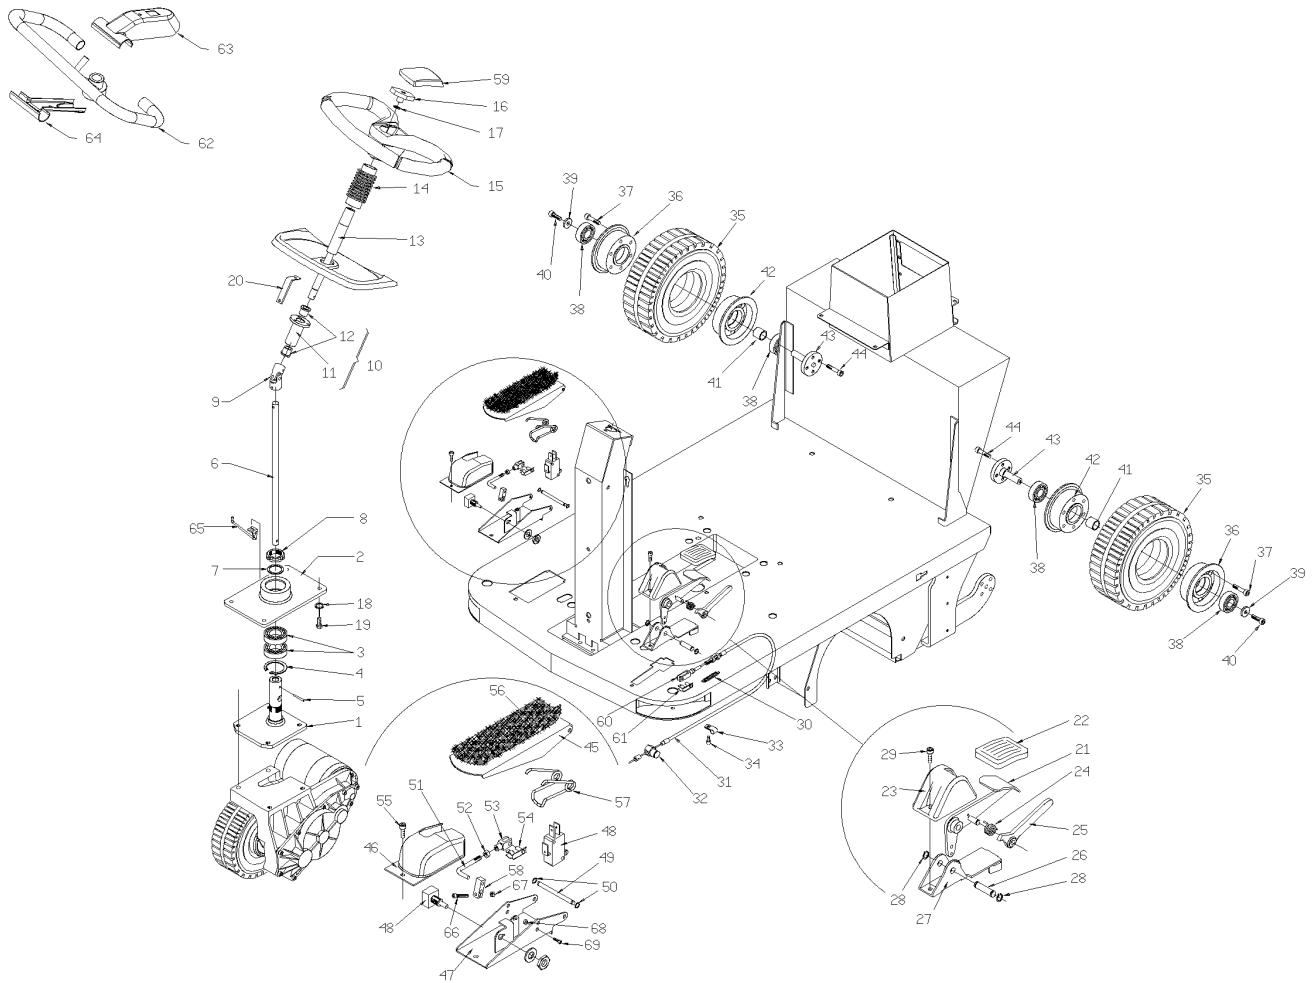

Ref. K	Part N.	Customer Part N.	Description	Qty	Validity:		Price
					From	To	
0001	LAFN00806		SUPPORT MOTORUOTA	1,00			--
0002	LAFN01167		DOOR CUSCINETTI	1,00			--
0003	CUVR00025		BEARING 6006 2RS 30X55X13	2,00			--
0004	VTAE00015		SEEGER INTERNO DIN 472 D.55	1,00			--
0005	VTVR46987		ELASTIC PLUG 5X25 UNI 6873	1,00			--
0006	ALTR00039		SHAFT STERZO G1050	1,00			--
0007	LAFN01173		SPACER RALLA STERZO	1,00			--
0008	VTVT00114		RING NUT AUTOBLOK M30X1,5 GUK	1,00			--
0009	VTVR00057		ARTICULATION CARDANICO	1,00			--
0010	PMTR00077		BUSHING PORTA PIANTONE VOLANTE	1,00			--
0011	LAFN00149		BUSHING PORTA PIANTONE TK1050 ZIN	1,00			--
0012	LAFN75841		BUSHING TK 1000	2,00			--
0013	ALTR00031		SHAFT PER VOLANTE TK 1050 ZINC.	1,00			--
0014	MPVR47066		PROTECTOR L.14	1,00			--
0015	MPVR00832		STEERING WHEEL TK1050	1,00		12/2005	--
0016	LAFN01183		SCREW FISSA VOLANTE G1050	1,00			--
0017	VTRS00012		WASHER UNI 6592 10X21 ZB	1,00			--
0018	VTRS00020		WASHER GOWER UNI 1751 UNI 1751	4,00			--
0019	VTVT00015		SCREW TE UNI 5739 8X25 ZB	4,00			--
0020	LAFN01184		BRACKET FISSA CRUSCOTTO	1,00			--
0021	LAFN00802		PEDALE FRENO SX 1050	1,00			--
0022	MPVR45096		RUBBER V 1201 GR.	1,00			--
0023	MPVR00303		CRANKCASE COPRIPEDALE FRENO	1,00			--
0024	MLML00035		SPRING RICHIAMO PEDALE B.F.G1050	1,00			--
0025	LAFN01147		PEDALE BLOCCO G1050	1,00			--
0026	LAFN00536		PIN PEDALE FRENO	1,00			--
0027	LAFN00821		SHEET METAL PA.SUPP.PEDALE FRENO TK1050	1,00			--
0028	VTAE87276		SEEGER EXT. D10 DIN471	2,00			--
0029	VTVT09916		SCREW TBEI M 6X 20 ISO 7380 ZB	1,00			--
0030	MLML37337		SPRING TR 112 H18	1,00			--
0031	CMCV00054		CABLE FRENO G1050	1,00			--
0032	VTVR00031		CLAMP FRENO TK1400	1,00			--
0033	FSVR00005		CLAMP TIPO "ECO"FORO MM8 D.1 W0	1,00			--
0034	VTVT75719		SCREW TE F/ROND. M 6 X 10	1,00			--
0035	RTRT00034		RING GOMMA RUOTA NERA	2,00			--
0036	LAFN85290		HUB SW 1000 22501004	2,00			--
0037	VTVT00066		SCREW TCCE UNI 5931 8X25 ZB	12,00			--
0038	CUVR00005		BEARING 6202 2RS	4,00			--
0039	VTRS63242		WASHER D. 6 X24 ZC	2,00			--