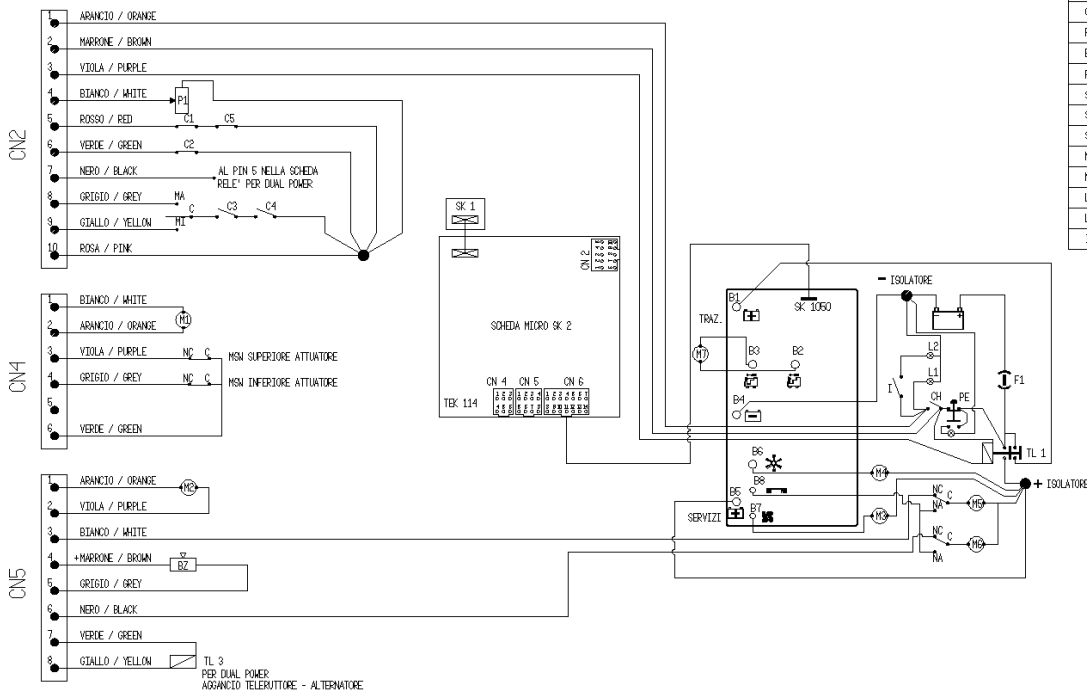

M1	MOTORE ATTUATORE	ACTUATOR MOTOR
M2	MOTORE SCUOTIFILTRO	FILTERSHAWER MOTOR
M3	MOTORE ASPIRAZIONE	SUCTION MOTOR
M4	MOTORE SPAZZOLA CENTRALE	CENTRAL BRUSH MOTOR
M5	MOTORE SPAZZOLA LATERALE SINISTRA	LEFT BRUSH MOTOR
M6	MOTORE SPAZZOLA LATERALE DESTRA	RIGHT BRUSH MOTOR
M7	MOTORE TRAZIONE	TRACTION MOTOR
TL1	TELEINTUTTORE BIPOLARE	ELECTROMAGNETIC SWITCH BIPOLAR
C1	CLIXON MOTORE TRAZ	CLIXON TRACTION MOTOR
C2	LIVELLO TROPPO PIENO	OVERFILLING LEVEL
C3	HSN SEDILE	HSN SEAT
C4	HSN PEDALE AVANZAMENTO	HSN ADVANCEMENT PEDAL
C5	CLIXON MOTORE SPAZZOLE	CLIXON BRUSH MOTOR
P1	POTENZIMETRO PEDALIERA 4-7	RIDDER PEDALS POTENTIOMETER 4-7
CH	INTERRUTTORE CHIAVE	KEY SWITCH
PE	PULSANTE EMERGENZA	EMERGENCY PUSHBUTTON
BZ	BUZZER	BUZZER
F1	FUSIBILE 100 A	FUSE 100 A
SK1	PLANZIA COMANDI	DASHBOARD
SK2	SCHEDA MICRO	MICRO CARD
SK3	SCHEDA POTENZA	OUTPUT CARD
MI	MARCA INDIETRO	REVERS GEAR
MA	MARCA AVANTI	FORWARD GEAR
L1	LUCE PIVOTTANTE	FLASHING LIGHT
L2	FARO ANTERIORE	FRONT LIGHTS
I	INTERRUTTORE FARO ANTERIORE	SWITCH FRONT LIGHTS

Ref.	K	Part N.	Customer Part N.	Description	Qty	Validity: From To	Price
00BZ		MEVR00092		BUZZER X TK1400	1,00	--	--
00C1		MECI00035		DASHBOARD DI TEMPERATURA F11-95 NC	1,00	--	--
00C3		MECI75801		MICROSWITCH TK	1,00	--	--
00C4		MECB00124		WIRING pedale acceleratore G1050	1,00	--	--
00CH		MECI75805		SWITCH TK	1,00	--	--
00F1		MEVR00145		FUSE 100A	1,00	--	--
00L1		MEVR00935		FLASHING LIGHT G1050	1,00	--	--
00M1		MOCC00009		ATUATOR SPAZZ.CENT. TK1400 24V	1,00	--	--
00M2		PMQE00001		MOTOR SCUOTIF.ELETTRO.COMPL. 24V	1,00	--	--
00M3		MOCC00008		MOTOR VENTOLA ASPIRAZ.TK1200	1,00	--	--
00M4		MOCC00030		MOTOR SPAZZOLA CENTRALE G1050	1,00	--	--
00M5		MOCC00031		MOTOR.GEARBOX AOMPI40 24V 60W SX G1050	1,00	--	--
00M6		MOCC00032		MOTOR.GEARBOX AOMPI40 24V 60W DX G1050	1,00	--	--
00M7		MOCC00029		MOTOR MOTORUOTA 24V 400W	1,00	--	--
00MA		MECI00038		SWITCH BIPOLARE	1,00	--	--
00MI		MECI00038		SWITCH BIPOLARE	1,00	--	--
00P1		MECB00124		WIRING pedale acceleratore G1050	1,00	--	--
00PE		MECI00028		BUTTON DI EMERGENZA TK1400 24V	1,00	--	--
0SK1		MEVR00144		DASHBOARD A MEMBRANA X CRUSC.G1050	1,00	--	--
0SK2		MECE00016		PCB MICRO + DISPLAY	1,00	--	--
0SK3		MECE00017		BOARD POTENZA	1,00	--	--
0TL1		MECI00037		CONTACTOR TL22 P V 24V	1,00	--	--