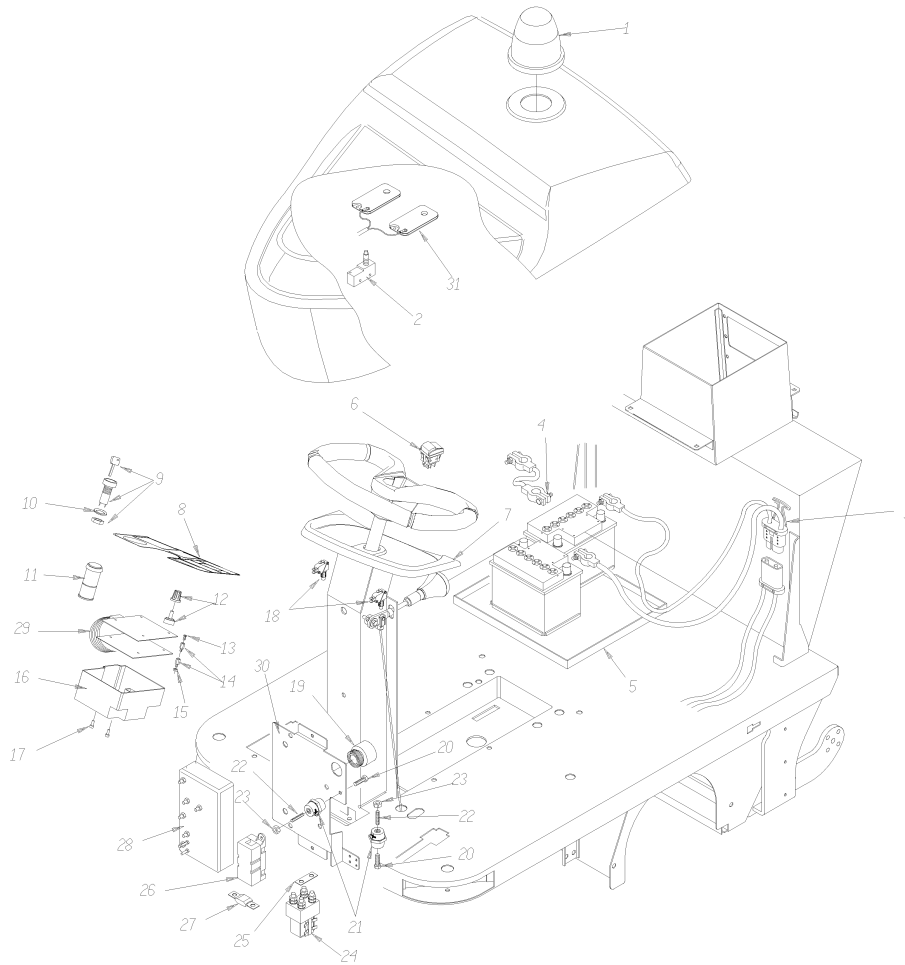

Ref.	K	Part N.	Customer Part N.	Description	Qty	Validity:		Price
						From	To	
0001		MEVR00935		FLASHING LIGHT G1050	1,00			--
0002		MECI75801		MICROSWITCH TK	1,00	02/2004		--
0003		MECB44779		WIRING INTERNO BATTERIE	1,00			--
0004		MECB44778		CABLE BATT. 1X16 L.1400	3,00			--
0005		LAFN46836		BATTERY SUPPORTL.14000 TK	1,00			--
0006		MECI00038		SWITCH BIPOLARE	1,00			--
0007		MPVR00300		INSTR.PANEL TERMOFORMATO TK1050	1,00			--
0008		MEVR00144		DASHBOARD A MEMBRANA X CRUSC.G1050	1,00			--
0009		MECI75805		SWITCH TK	1,00			--
0010		VTRS00023		WASHER DENTATA INT.UNI 6798 D.18	1,00			--
0011		MECI00028		BUTTON DI EMERGENZA TK1400 24V	1,00			--
0012		MECE00016		PCB MICRO + DISPLAY	1,00			--
0013		VTVT00035		SCREW TSTC 3X8 ZB	4,00			--
0014		LAFN47038		CONNECTOR M-F M3	4,00			--
0015		VTDD00001		NUT UNI 5588 M3 ZB	4,00			--
0016		MPVR00878		FAN COVER MICRO	1,00		04/2006	--
0016		MPVR04902		COVER SCHEDA MICRO	1,00	04/2006		--
0017		VTVT00288		SCREW TCTC 4X10	2,00			--
0018		MECI75801		MICROSWITCH TK	2,00			--
0019		MEVR00092		BUZZER X TK1400	1,00			--
0020		VTVT75719		SCREW TE F/ROND. M 6 X 10	2,00			--
0021		MEVR47082		INSULATOR M6 35-CH32	2,00			--
0022		VTVT47088		SCREW EI-ST 6X30 UNI5923 ZC	2,00			--
0023		VTDD00004		NUT UNI 5588 M6 ZB	2,00			--
0024		MECI00037		CONTACTOR TL22 P V 24V	1,00			--
0025		MECB00117		WIRING TELERUTTORE	1,00			--
0026		MEVR00146		FUSE-HOLDER MEGA	1,00			--
0027		MEVR00145		FUSE 100A	1,00			--
0028		MECE00019		BOARD POTENZA COMPLETA	1,00			--
0029		MECE00016		PCB MICRO + DISPLAY	1,00			--
0030		LAFN87624		SHEET METAL PA.PORTA SCHEDA	1,00			--
0031		MEVR00148		DASHBOARD SEDILE G1050	1,00		02/2004	--