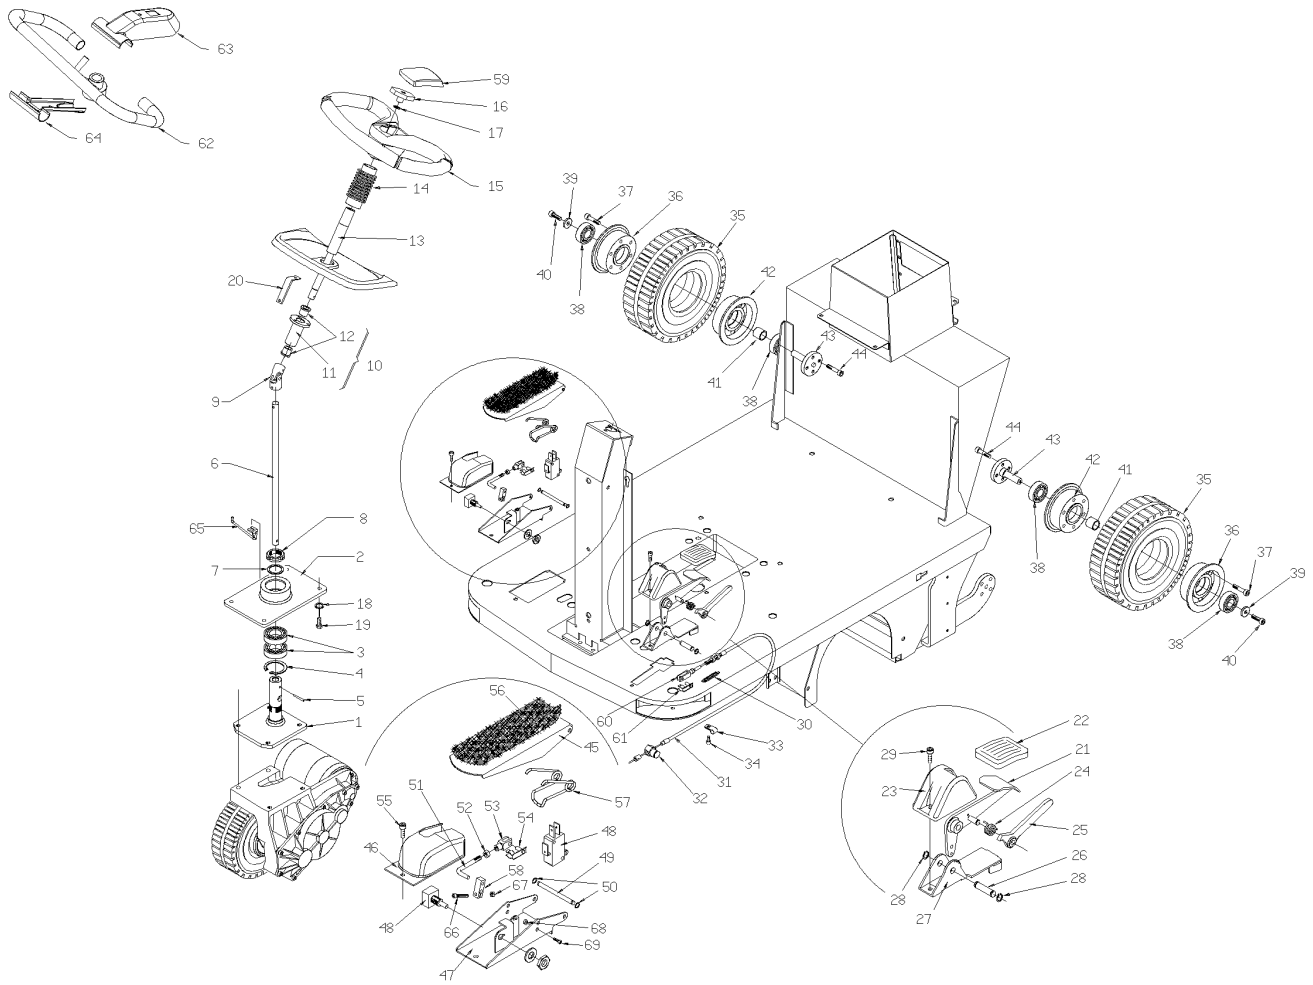

Ref. K	Part N.	Customer Part N.	Description	Qty	Validity: From To	Price
0040	VTVT75726		SCREW TBEI M 6X 16 ISO 7380 ZB	2,00		--
0041	LAFN00275		SPACER INTERNO RUOTA POST.TK1300	2,00		--
0042	LAFN85380		HUB SW 1000E/S 22501005	2,00		--
0043	LAFN00530		WHEEL PIN POSTERIORE LARGGA TK1050	2,00		--
0044	VTVT45340		SCREW TSPEI 8X16 UNI5933	8,00		--
0045	LAFN00807		SHEET METAL PA.SOTTO PEDALE ZIN.TK1050	1,00		--
0046	MPVR00302		CRANKCASE PEDALE AVANZAMENTO	1,00		--
0047	LAFN00801		PEDALE AVANZAMENTO 1050	1,00		--
0048	MECB00124		WIRING pedale acceleratore G1050	1,00		--
0049	LAFN00524		PIN PEDALE TK 1050	1,00		--
0050	VTAE48552		CIRCLIP D. 6 UNI 7435	2,00		--
0051	LAFN00909		BRACKET BIELLETTA PEDALE	1,00		--
0052	VTDD00004		NUT UNI 5588 M6 ZB	1,00		--
0053	CMCV76639		FORK M 6 UNI 1676	1,00		--
0054	CMCV75717		CLIP UNI 1676 M6	1,00		--
0055	VTVT62920		SCREW TE F/ROND. M 6X 16 ZB	1,00		--
0056	MPVR00866		PLANE ANTISDRUCCIOLO G1050	1,00		--
0057	MLML00034		SPRING PEDALE AVANZAMENTO G1050	1,00		--
0058	LAFN01149		CONNECTING ROD PEDALE AVANZAMENTO G1050	1,00		--
0059	MPVR00869		COVER VOLANTE G1050	1,00	12/2005	--
0060	CMCV00006		FORK UNI 1676 M6X24	1,00		--
0061	CMCV00009		CLIP UNI 1676	1,00		--
0062	SESD00022		STEERING WHEEL G1050 USA COMPLETO	1,00	12/2005	--
0063	MPVR04652		COVER SUPERIORE VOLANTE	1,00	12/2005	--
0064	MPVR04653		COVER INFERIORE VOLANTE	1,00	12/2005	--
0065	LAFN07038		ASSEMBLED GUIDA CAVO FRENO	1,00	03/2006	--
0066	VTVT00704		SCREW TE M 4X 16 UNI5739 INOX	1,00		--
0067	VTDD00055		NUT M 4 ATB A2	1,00		--
0068	VTDD04369		NUT M 4 TEF UNI 7473	2,00	08/2006	--
0069	VTVT00089		SCREW TCCE UNI 5931 4X10 ZB	2,00	08/2006	--